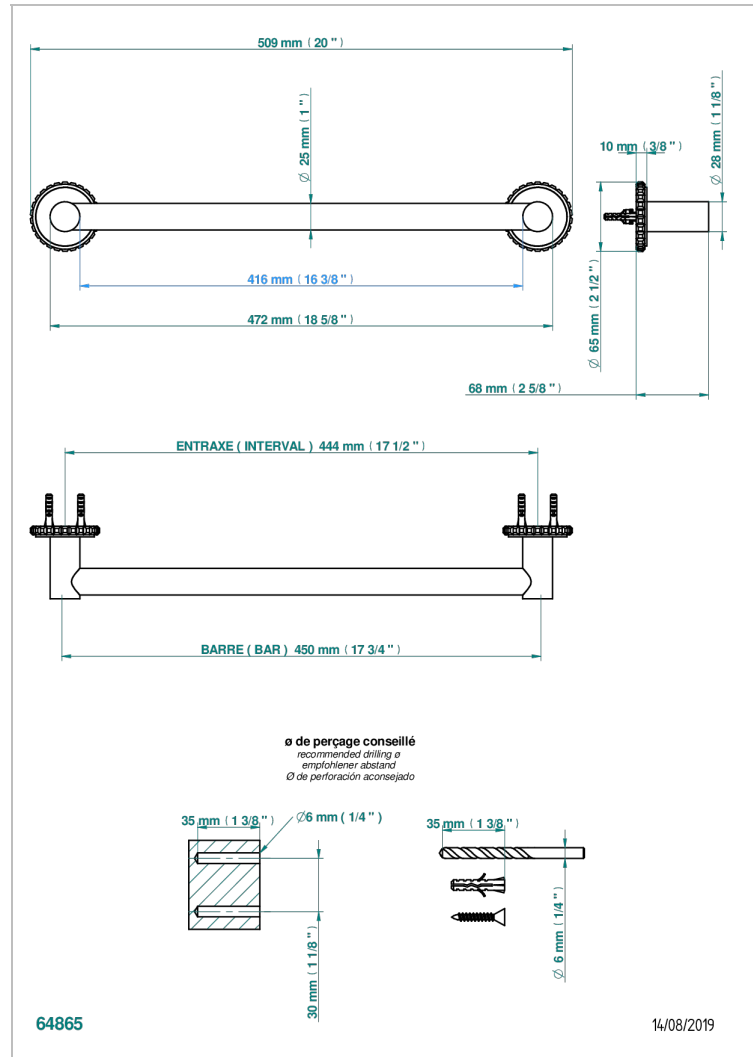

SYSTEM CRISTAL A MANETTES

G9K-256/45

Porte-drap de bain 1 barre fixe Ø25 mm long. 450 mm

THG[®]
PARIS

CARACTÉRISTIQUES

- System Cristal à manettes
- Porte-drap de bain 1 barre fixe Ø25 mm long. 450 mm

FINITIONS DISPONIBLES