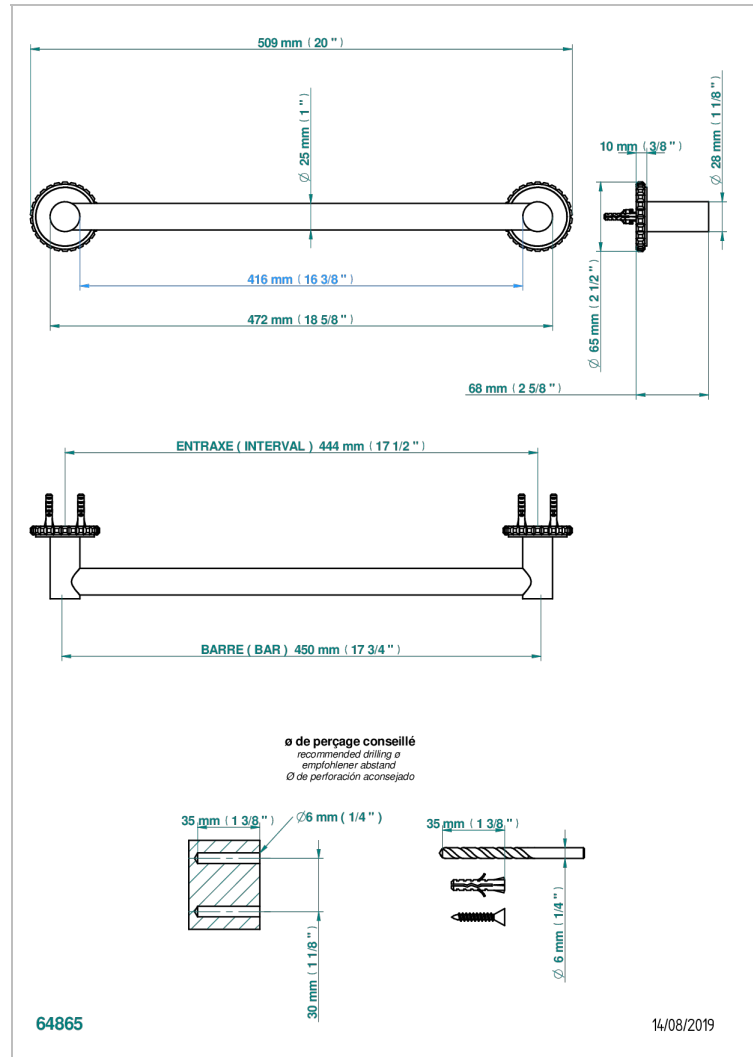

SYSTEM CRYSTAL WITH LEVER

G9K-526/45

Bath towel holder, length: 450 mm

THG[®]
PARIS

CARACTERÍSTICAS

- System Crystal with lever
- Bath towel holder, length: 450 mm

ACABADOS DISPONIBLES

Bronce claro - D01
Cerámica negra mate - D30
Cobre viejo mate - H07
Cromo - A02
Cromo mate - C02
Dorado - F01