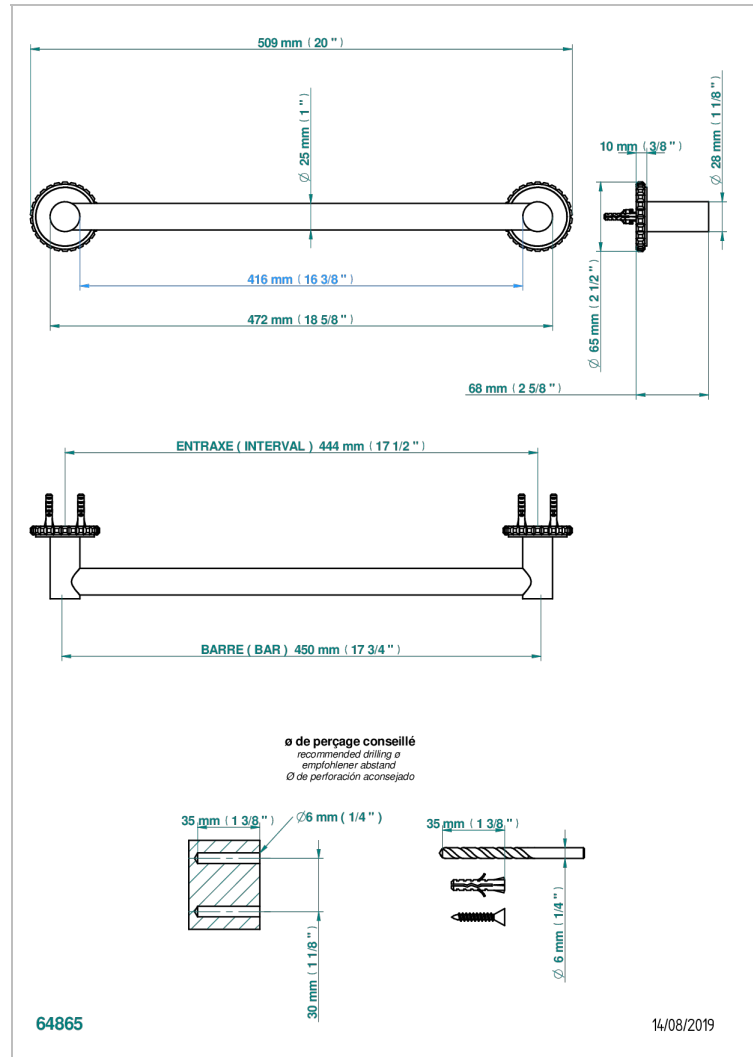

# SYSTEM CRISTAL A MANETTES

G9K-256/45

Porte-drap de bain 1 barre fixe Ø25 mm long. 450 mm

## CARACTÉRISTIQUES

- System Cristal à manettes
- Porte-drap de bain 1 barre fixe Ø25 mm long. 450 mm