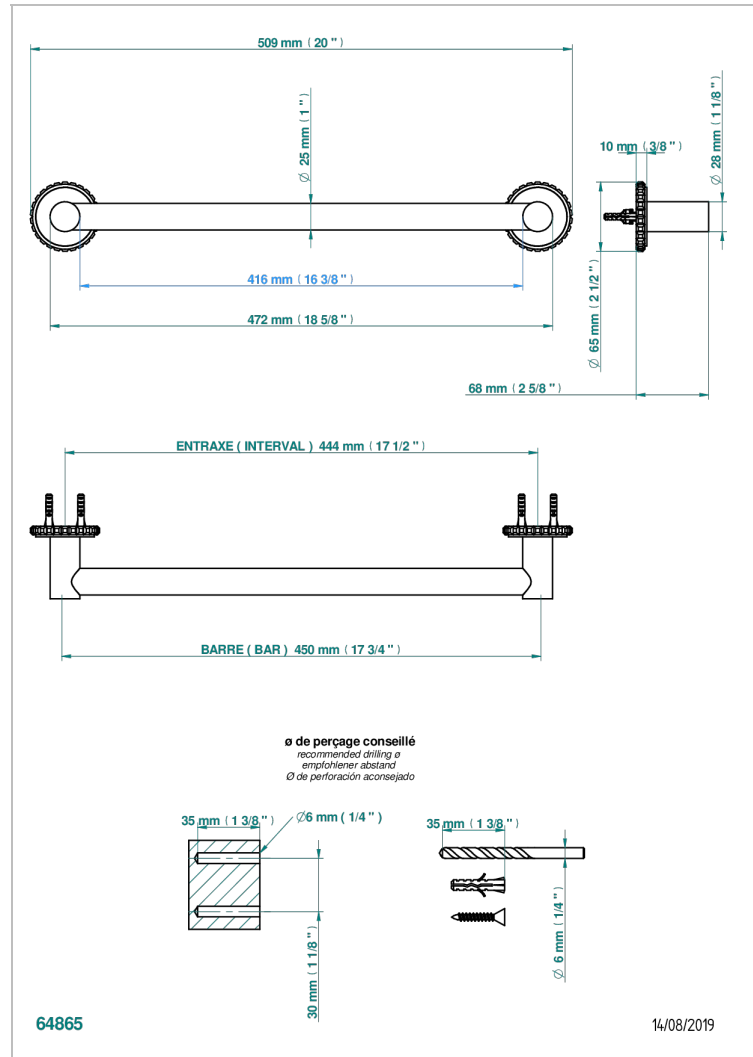

SYSTEM CRYSTAL WITH LEVER

G9K-526/45

Badetuchstange 450 mm, Ø 25 mm

THG[®]
PARIS

EIGENSCHAFTEN

- System Crystal with lever
- Badetuchstange 450 mm, Ø 25 mm

VERFÜGBARE OBERFLÄCHEN

Altnickel - H28
Blassgold - F30
Blassgold matt unlackiert - F31
Bronze hell - D01
Chrom - A02
Chrom matt - C02