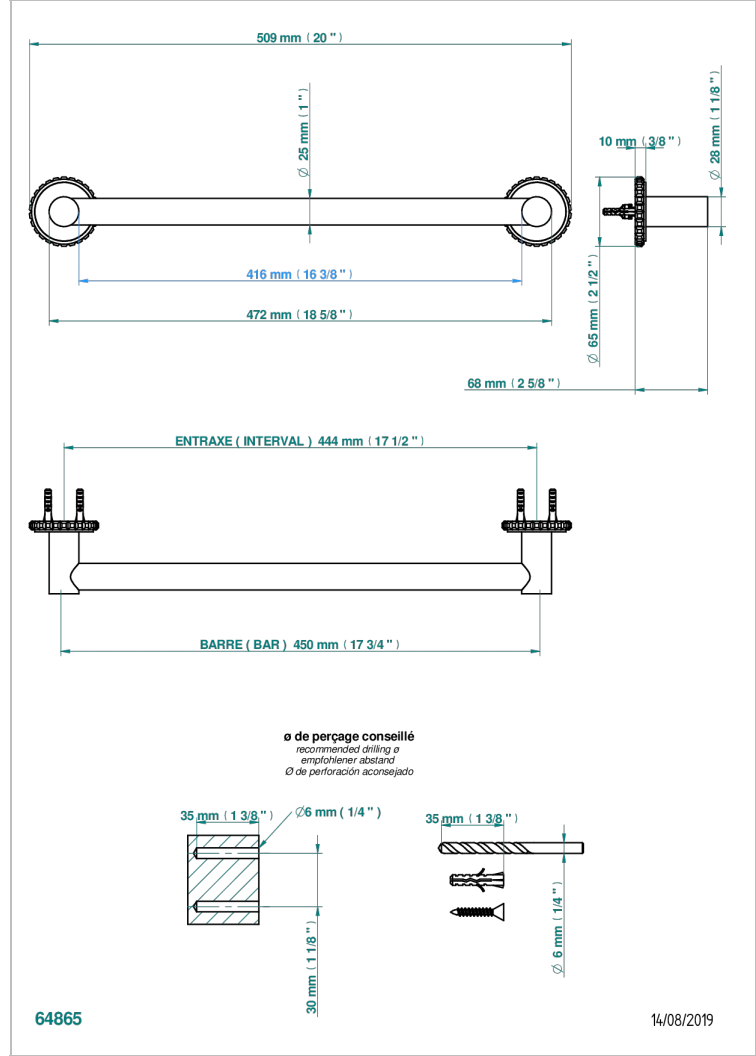

SYSTEM CRYSTAL WITH LEVER

G9K-526/45

单杆固定浴巾架 直径25毫米 长450毫米

THG[®]
PARIS

特色

- System Crystal with lever
- 单杆固定浴巾架 直径25毫米 长450毫米

可选饰面

Black ceram - D30
Blush PVD - H62
Graphite PVD - H64
Matt Umber PVD - H67
Matt blush PVD - H60
Matt graphite PVD - H65

浅金 - F30
漆面铜 - D01