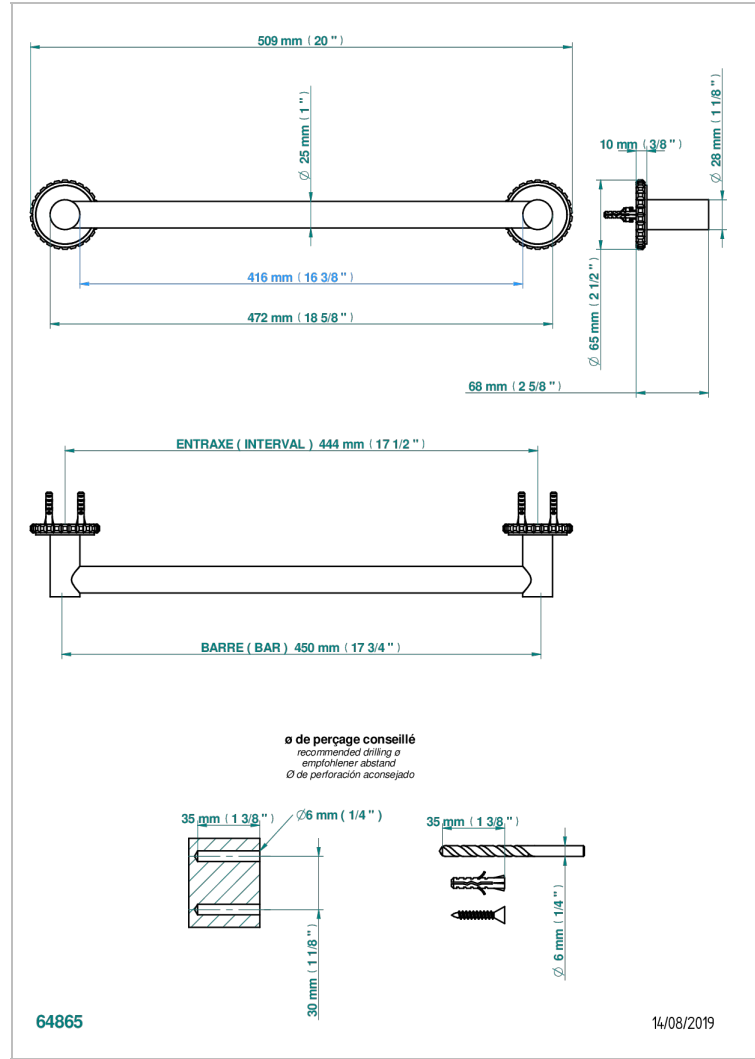

Porte-drap de bain 1 barre fixe Ø25 mm long. 450 mm

CARACTÉRISTIQUES

- System Cristal
- Porte-drap de bain 1 barre fixe Ø25 mm long. 450 mm

FINITIONS DISPONIBLES

Bronze clair - D01
Chromé - A02
Chromé mat - C02
Doré brillant - F01
Doré mat - F07
Nickel brillant - B01