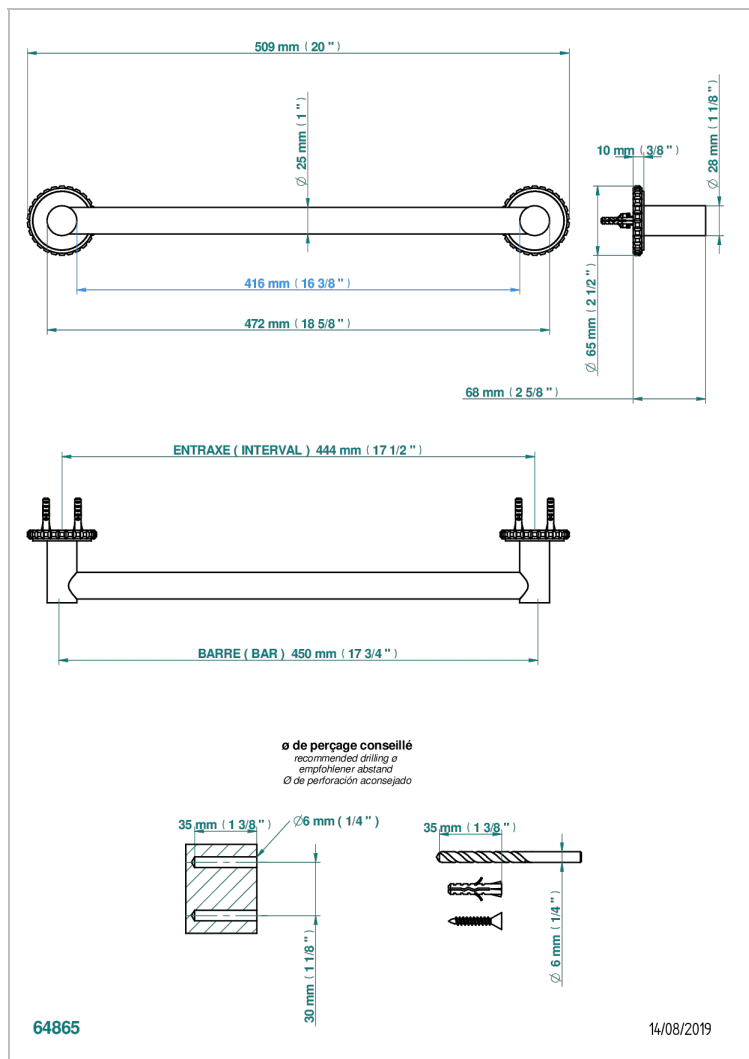

Porte-drap de bain 1 barre fixe Ø25 mm long. 450 mm

## CARACTÉRISTIQUES

- System Cristal
- Porte-drap de bain 1 barre fixe Ø25 mm long. 450 mm