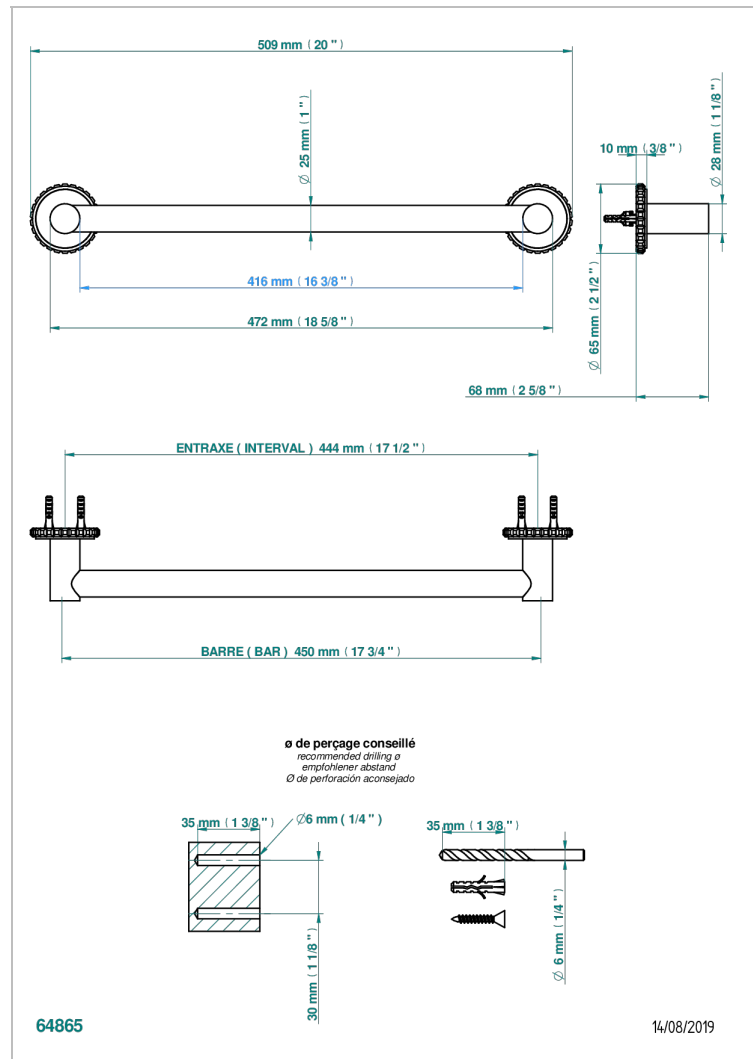

Porte-drap de bain 1 barre fixe Ø25 mm long. 450 mm

CARACTÉRISTIQUES

- System Cristal
- Porte-drap de bain 1 barre fixe Ø25 mm long. 450 mm

FINITIONS DISPONIBLES

Bronze clair - D01
Chromé - A02
Chromé mat - C02
Doré brillant - F01
Doré mat - F07
Nickel brillant - B01