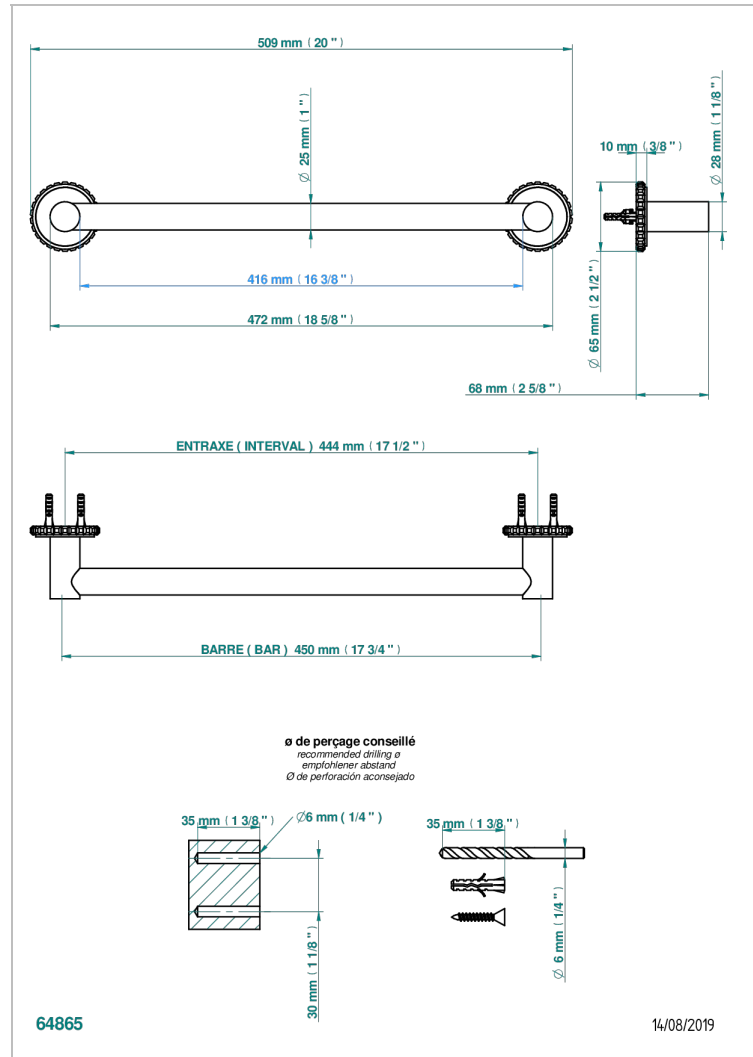

# SYSTEM HOWLITE A MANETTES

G9H-526/45

Porte-drap de bain 1 barre fixe Ø25 mm long. 450 mm

## CARACTÉRISTIQUES

- System Howlite à manettes
- Porte-drap de bain 1 barre fixe Ø25 mm long. 450 mm