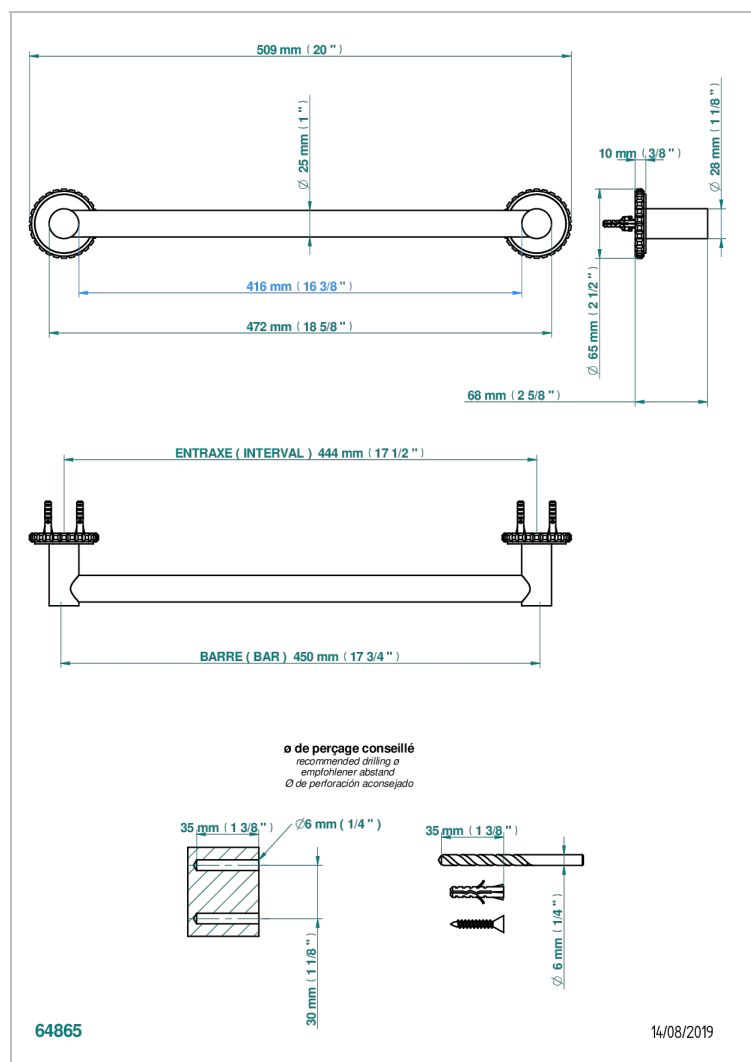

SYSTEM HOWLITE A MANETTES

G9H-526/45

Porte-drap de bain 1 barre fixe Ø25 mm long. 450 mm

CARACTÉRISTIQUES

- System Howlite à manettes
- Porte-drap de bain 1 barre fixe Ø25 mm long. 450 mm

FINITIONS DISPONIBLES