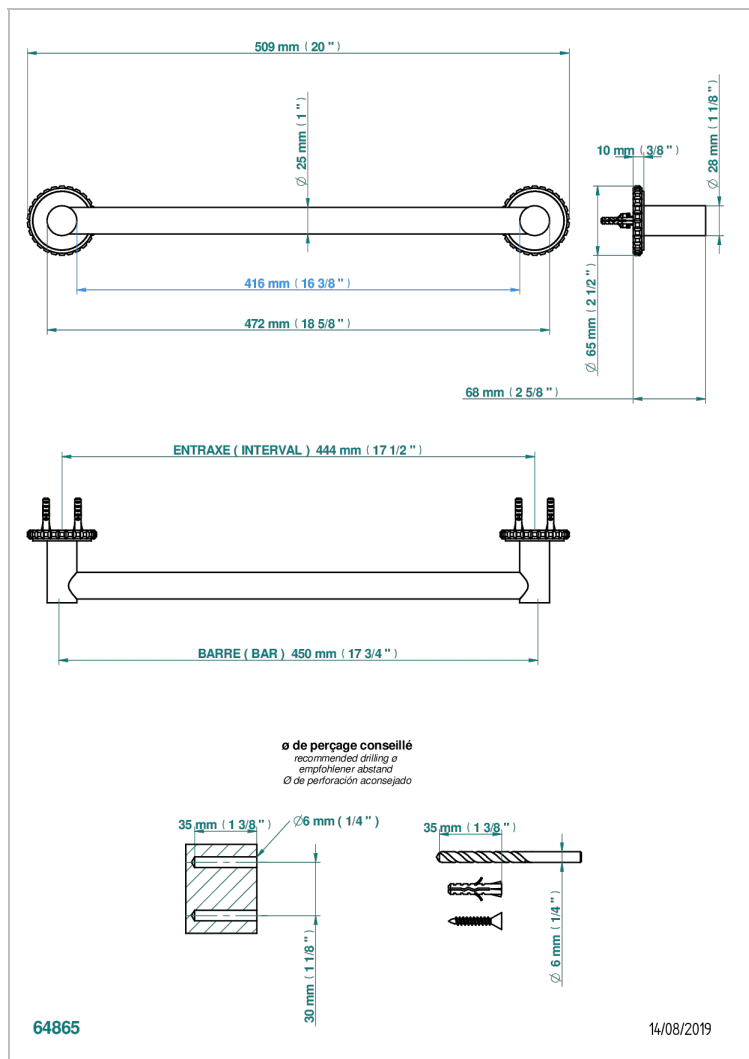

# SYSTEM HOWLITE WITH LEVER

G9H-526/45

单杆固定浴巾架 直径25毫米 长450毫米

THG<sup>®</sup>  
PARIS

## 特色

- System Howlite with lever
- 单杆固定浴巾架 直径25毫米 长450毫米