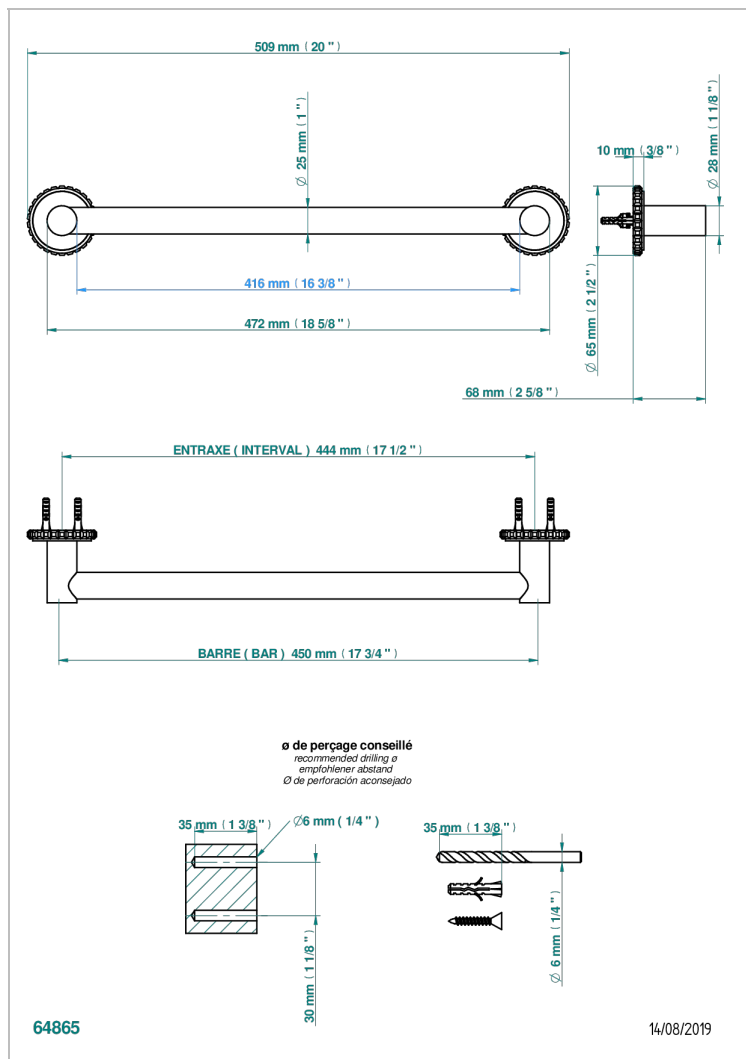

SYSTEM HOWLITE

G9G-526/45

Porte-drap de bain 1 barre fixe Ø25 mm long. 450 mm

THG[®]
PARIS

CARACTÉRISTIQUES

- System Howlite
- Porte-drap de bain 1 barre fixe Ø25 mm long. 450 mm

FINITIONS DISPONIBLES

Bronze clair - D01
Chromé - A02
Chromé mat - C02
Doré brillant - F01
Doré mat - F07
Nickel brillant - B01