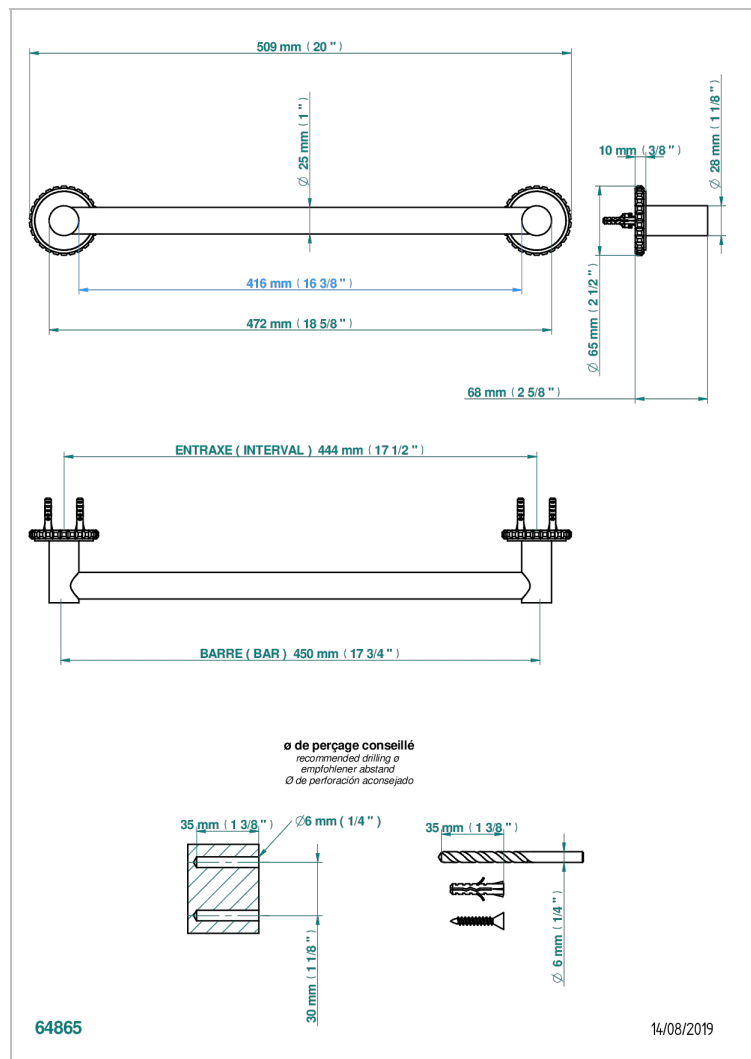

Porte-drap de bain 1 barre fixe Ø25 mm long. 450 mm

CARACTÉRISTIQUES

- System Howlite
- Porte-drap de bain 1 barre fixe Ø25 mm long. 450 mm

FINITIONS DISPONIBLES

Bronze clair - D01
Chromé - A02
Chromé mat - C02
Doré brillant - F01
Doré mat - F07
Nickel brillant - B01