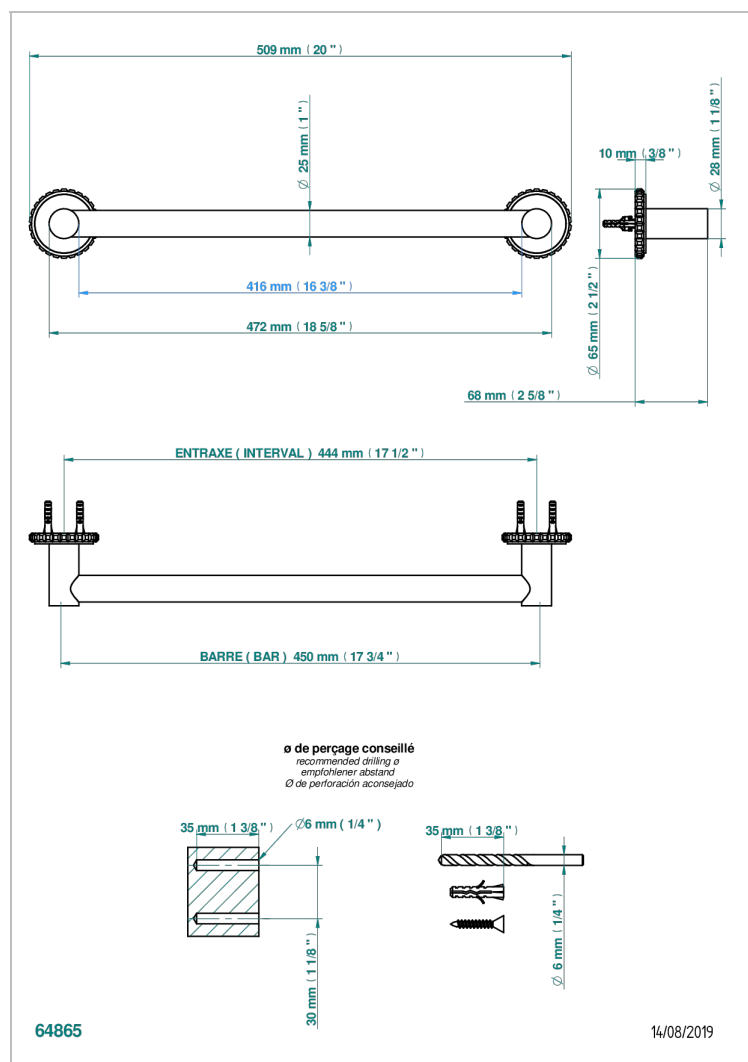

# SYSTEM METAL QUADRILLE A MANETTES

G9F-256/45

Porte-drap de bain 1 barre fixe Ø25 mm long. 450 mm

## CARACTÉRISTIQUES

- System Métal Quadrillé à manettes
- Porte-drap de bain 1 barre fixe Ø25 mm long. 450 mm