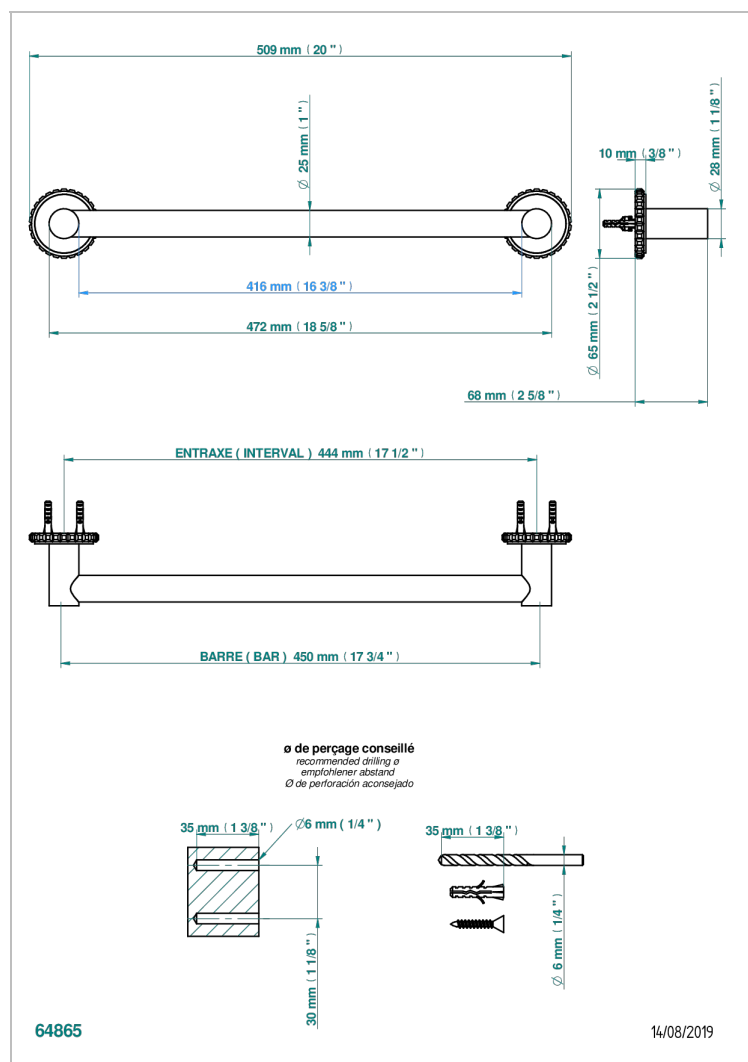

SYSTEM METAL QUADRILLE A MANETTES

G9F-256/45

Porte-drap de bain 1 barre fixe Ø25 mm long. 450 mm

CARACTÉRISTIQUES

- System Métal Quadrillé à manettes
- Porte-drap de bain 1 barre fixe Ø25 mm long. 450 mm

FINITIONS DISPONIBLES

Bronze clair - D01
Chromé - A02
Chromé insert doré - GA1
Chromé mat - C02
Doré brillant - F01
Doré mat - F07

Nickel brillant - B01
Nickel mat - C01
Noir mat céramique - D30
Or pâle - F30
Or pâle mat - F31
Pvd blush - H62