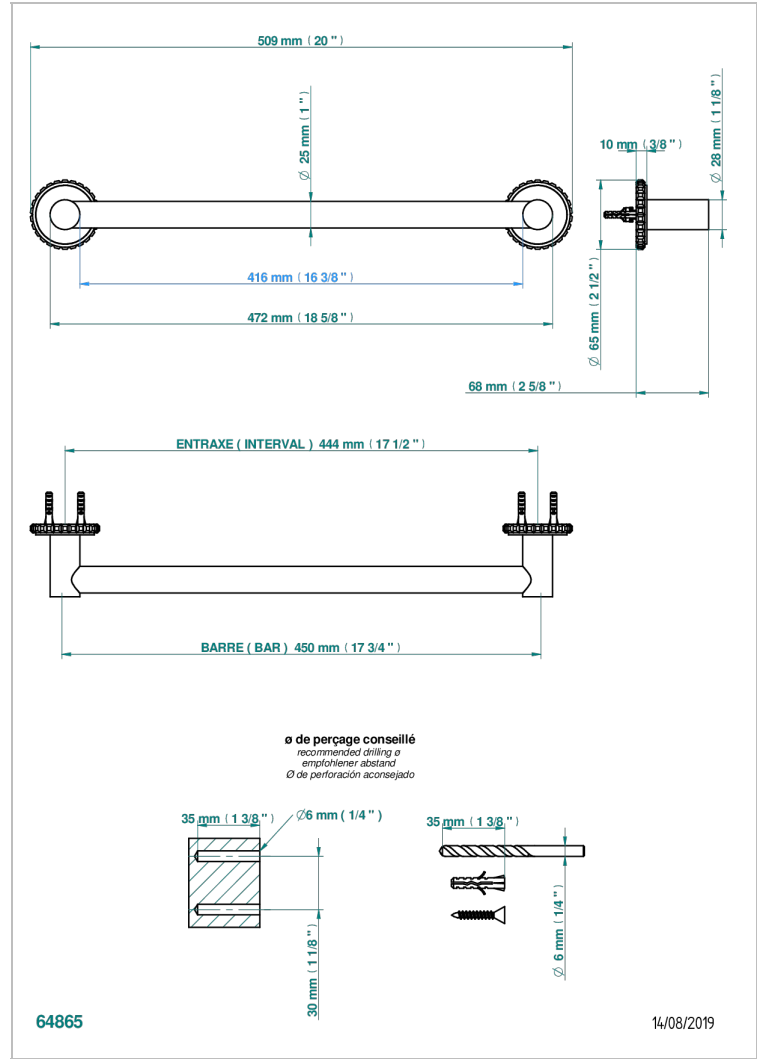

SYSTEM SQUARED METAL WITH LEVER

G9F-526/45

单杆固定浴巾架 直径25毫米 长450毫米

THG[®]
PARIS

特色

- System Squared Metal with lever
- 单杆固定浴巾架 直径25毫米 长450毫米

可选饰面

Black ceram - D30
Blush PVD - H62
Graphite PVD - H64
Matt Umber PVD - H67
Matt blush PVD - H60
Matt graphite PVD - H65

抛光镍 - B01
浅金 - F30
漆面铜 - D01