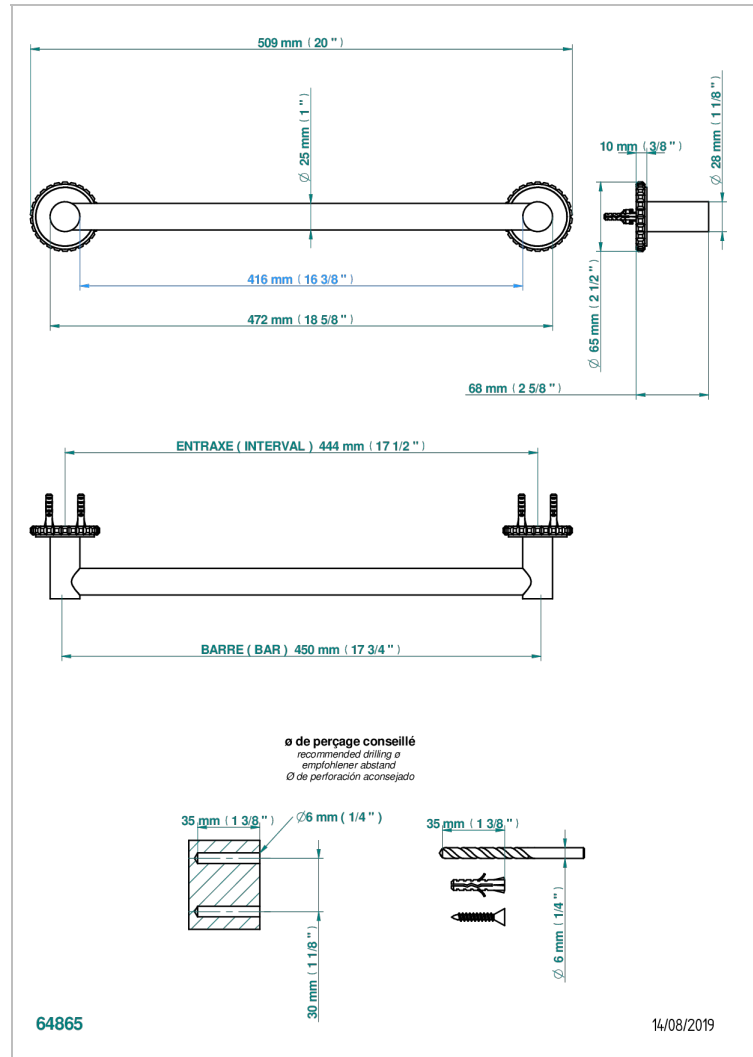

# SYSTEM METAL QUADRILLE

G9E-256/45

Porte-drap de bain 1 barre fixe Ø25 mm long. 450 mm

THG<sup>®</sup>  
PARIS

## CARACTÉRISTIQUES

- System Métal Quadrillé
- Porte-drap de bain 1 barre fixe Ø25 mm long. 450 mm