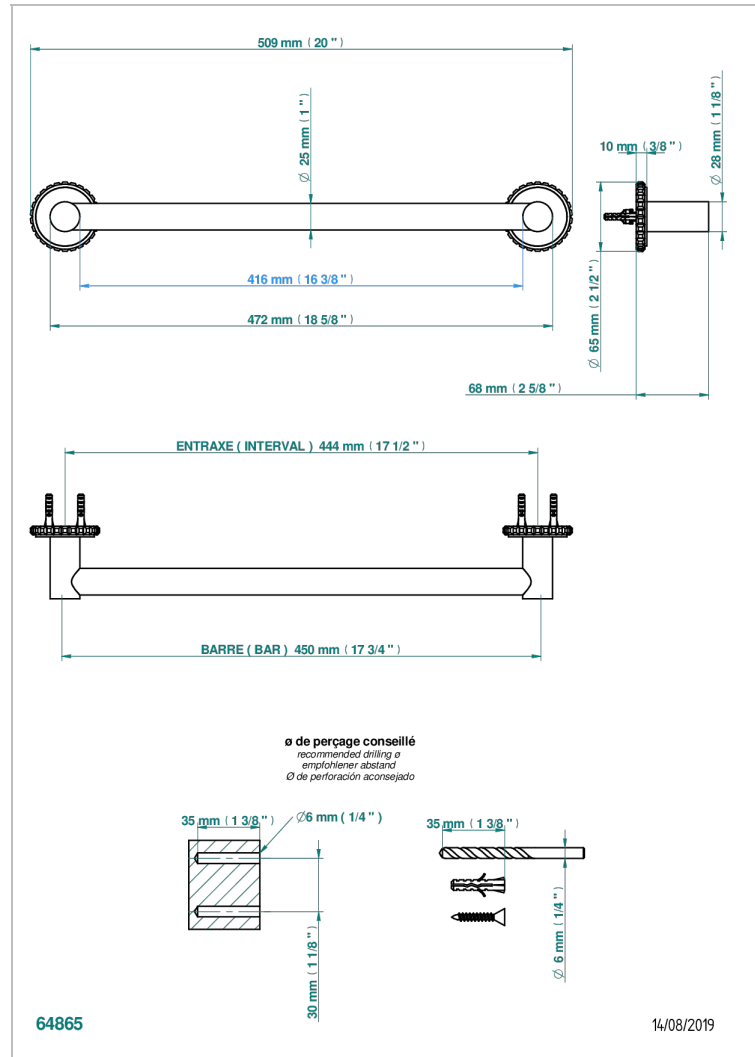

SYSTEM METAL QUADRILLE

G9E-26/45

Porte-drap de bain 1 barre fixe Ø25 mm long. 450 mm

THG[®]
PARIS

CARACTÉRISTIQUES

- System Métal Quadrillé
- Porte-drap de bain 1 barre fixe Ø25 mm long. 450 mm

FINITIONS DISPONIBLES

Bronze clair - D01
Chromé - A02
Chromé insert doré - GA1
Chromé mat - C02
Doré brillant - F01
Doré mat - F07

Nickel brillant - B01
Nickel mat - C01
Noir mat céramique - D30
Or pâle - F30
Or pâle mat - F31
Pvd blush - H62