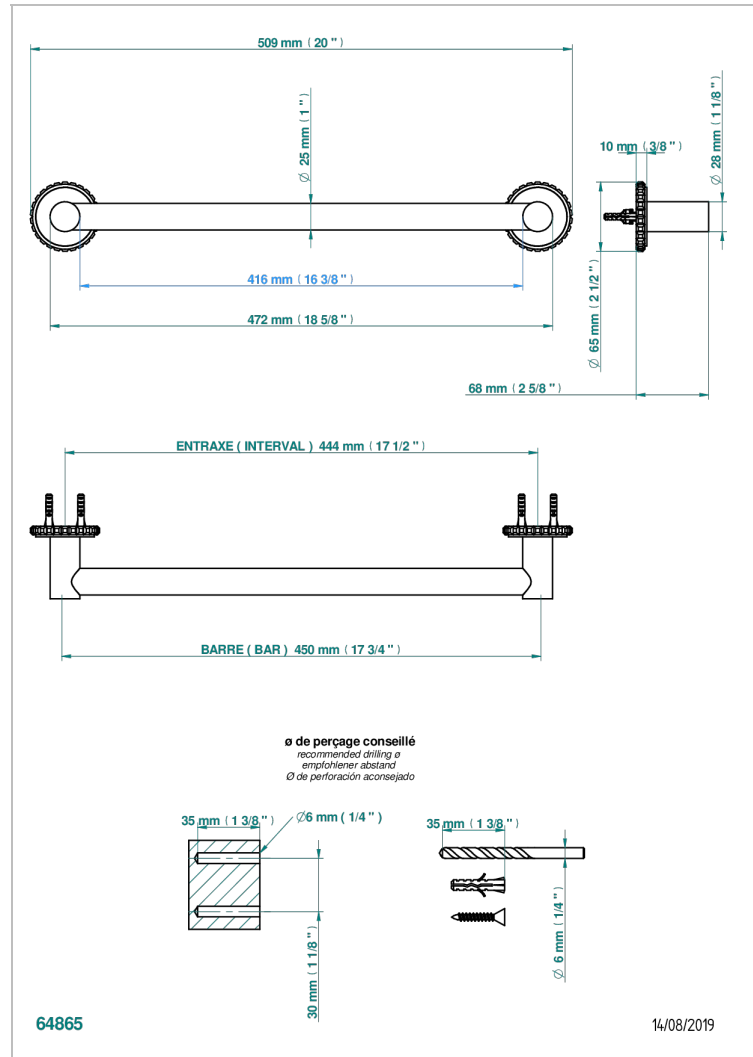

SYSTEM SQUARED METAL

G9E-526/45

Bath towel holder, length: 450 mm

CARACTERÍSTICAS

- System Squared Metal
- Bath towel holder, length: 450 mm

ACABADOS DISPONIBLES

Bronce claro - D01
Cerámica negra mate - D30
Cobre viejo mate - H07
Cromo - A02
Cromo mate - C02
Dorado - F01