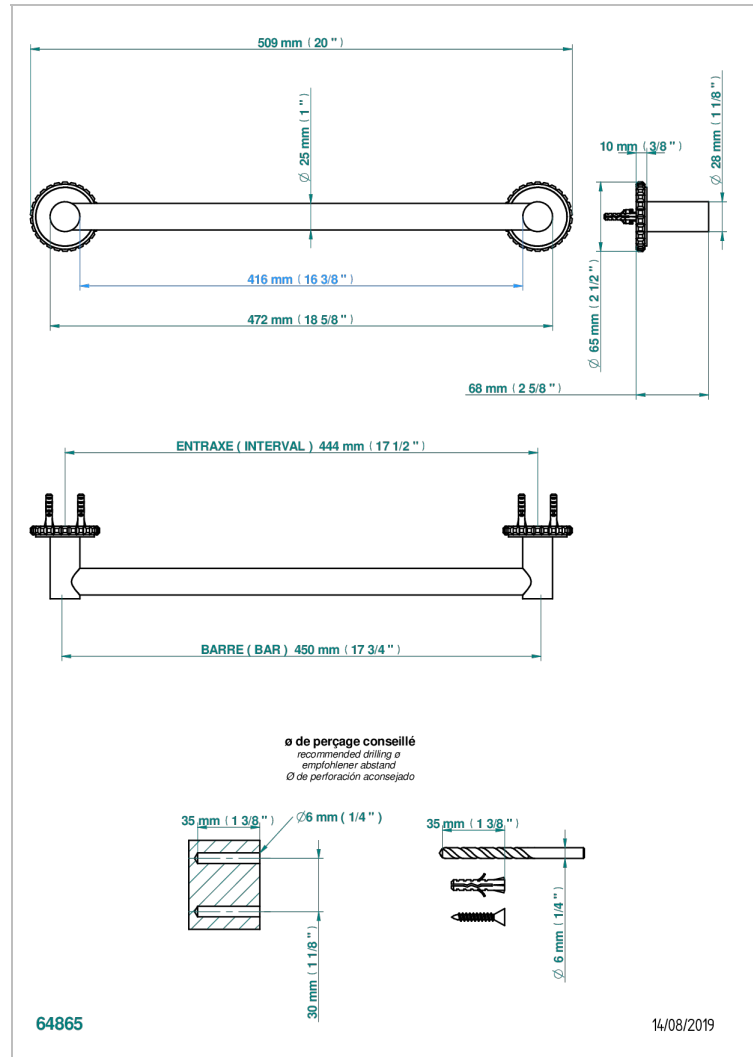

SYSTEM METAL QUADRILLE

G9E-26/45

Porte-drap de bain 1 barre fixe Ø25 mm long. 450 mm

THG[®]
PARIS

CARACTÉRISTIQUES

- System Métal Quadrillé
- Porte-drap de bain 1 barre fixe Ø25 mm long. 450 mm

FINITIONS DISPONIBLES

Bronze clair - D01
Chromé - A02
Chromé insert doré - GA1
Chromé mat - C02
Doré brillant - F01
Doré mat - F07

Nickel brillant - B01
Nickel mat - C01
Noir mat céramique - D30
Or pâle - F30
Or pâle mat - F31
Pvd blush - H62