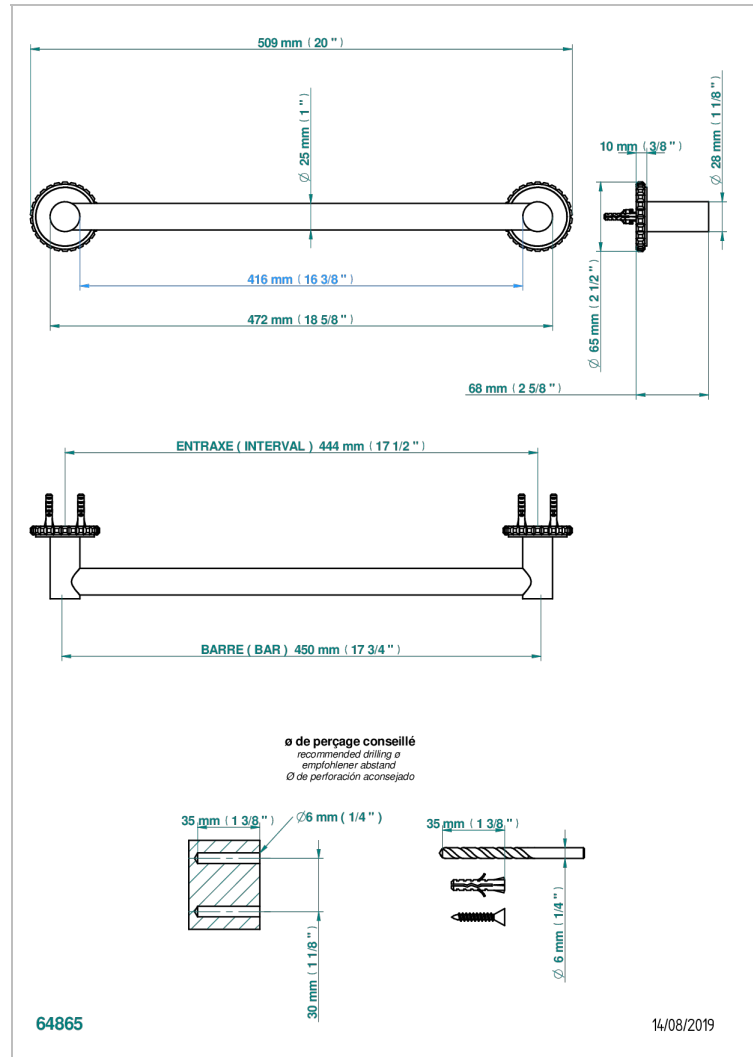

SYSTEM SQUARED METAL

G9E-526/45

Bath towel holder, length: 450 mm

THG[®]
PARIS

CARACTERÍSTICAS

- System Squared Metal
- Bath towel holder, length: 450 mm

ACABADOS DISPONIBLES

Bronce claro - D01
Cerámica negra mate - D30
Cobre viejo mate - H07
Cromo - A02
Cromo mate - C02
Dorado - F01