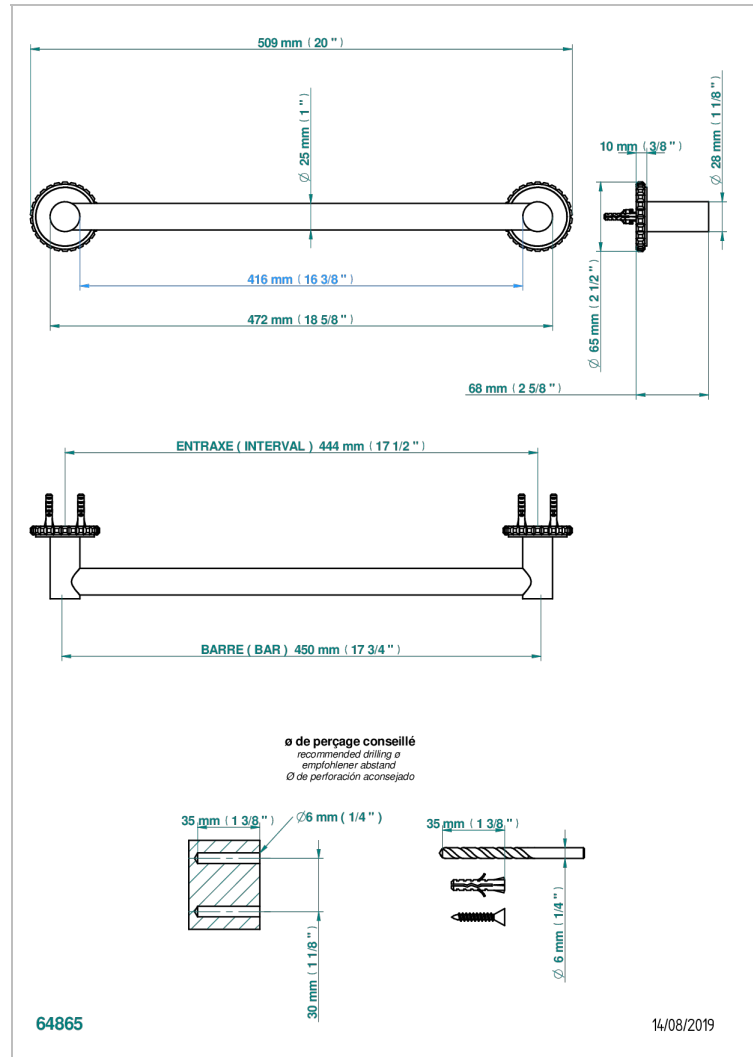

SYSTEM SQUARED METAL

G9E-526/45

Badetuchstange 450 mm, Ø 25 mm

THG[®]
PARIS

EIGENSCHAFTEN

- System Squared Metal
- Badetuchstange 450 mm, Ø 25 mm

VERFÜGBARE OBERFLÄCHEN

Altnickel - H28
Blassgold - F30
Blassgold matt unlackiert - F31
Bronze hell - D01
Chrom - A02
Chrom matt - C02