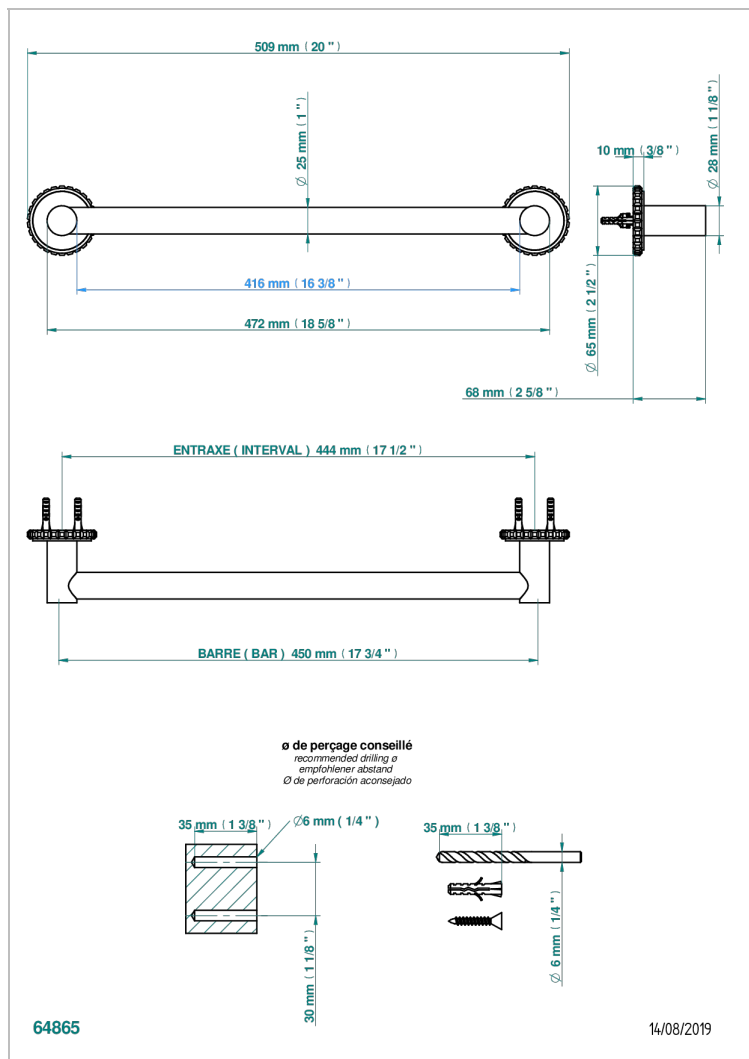

# SYSTEM SQUARED METAL

G9E-526/45

单杆固定浴巾架 直径25毫米 长450毫米

THG<sup>®</sup>  
PARIS

## 特色

- System Squared Metal
- 单杆固定浴巾架 直径25毫米 长450毫米