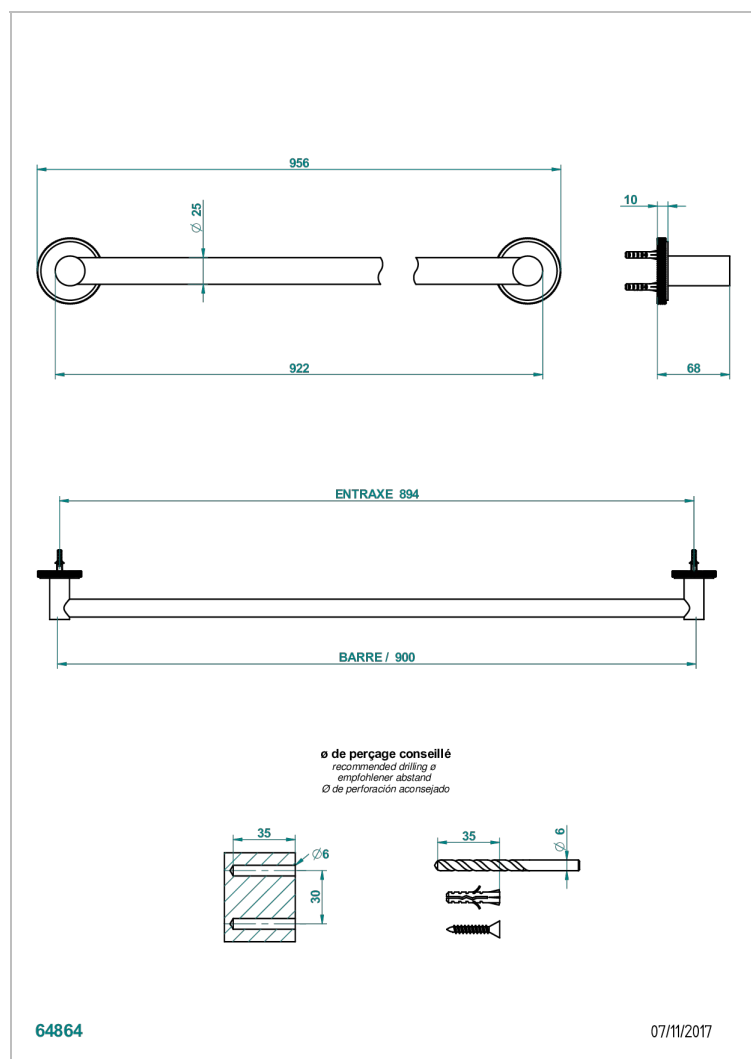

SYSTEM DIAMOND METAL WITH LEVER

G9D-526

Toallero lg 900 mm

CARACTERÍSTICAS

- System Diamond Metal with lever
- Toallero lg 900 mm

ACABADOS DISPONIBLES

Bronce claro - D01
Cerámica negra mate - D30
Cobre viejo mate - H07
Cromo - A02
Cromo mate - C02
Dorado - F01