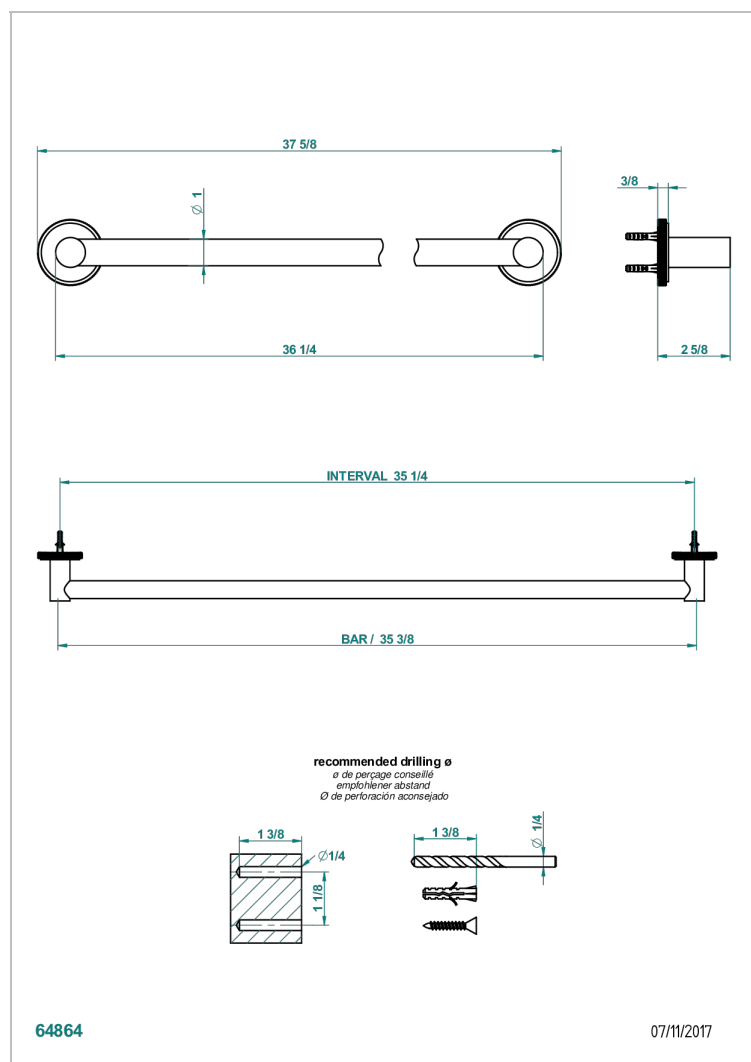

# SYSTEM METAL DIAMANT A MANETTES

G9D-526

Porte-drap de bain 1 barre fixe lg 900 mm

64864

07/11/2017

## CARACTÉRISTIQUES

- System Métal Diamant à manettes
- Porte-drap de bain 1 barre fixe lg 900 mm