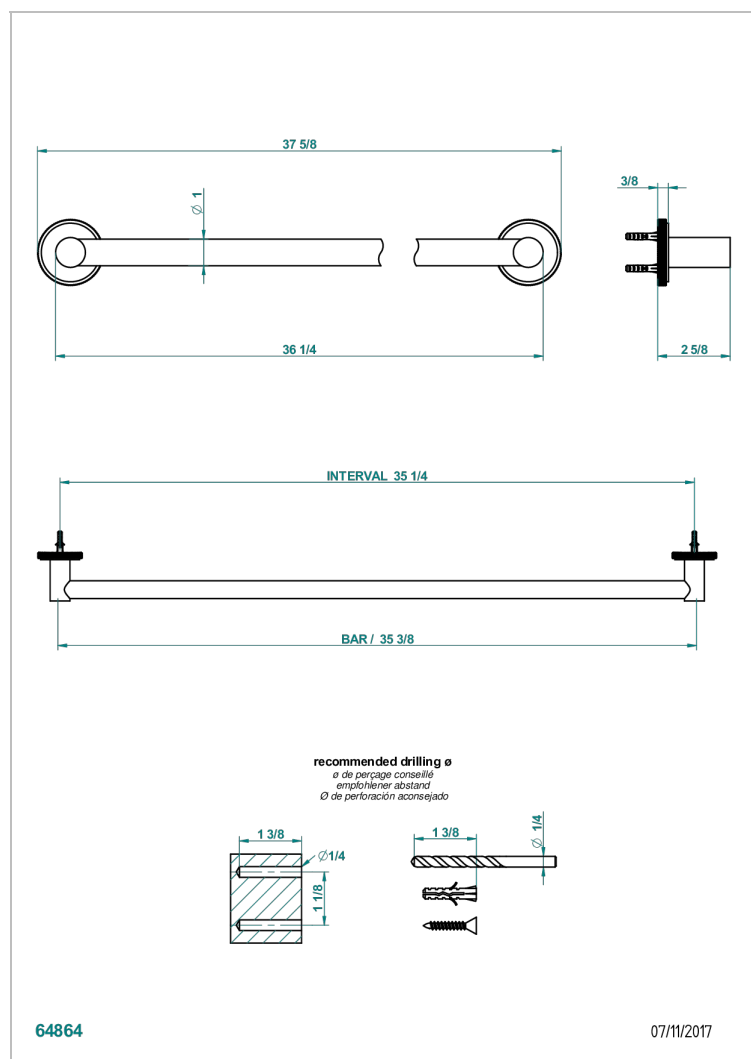

SYSTEM METAL DIAMANT A MANETTES

G9D-526

Porte-drap de bain 1 barre fixe lg 900 mm

64864

07/11/2017

CARACTÉRISTIQUES

- System Métal Diamant à manettes
- Porte-drap de bain 1 barre fixe lg 900 mm

FINITIONS DISPONIBLES