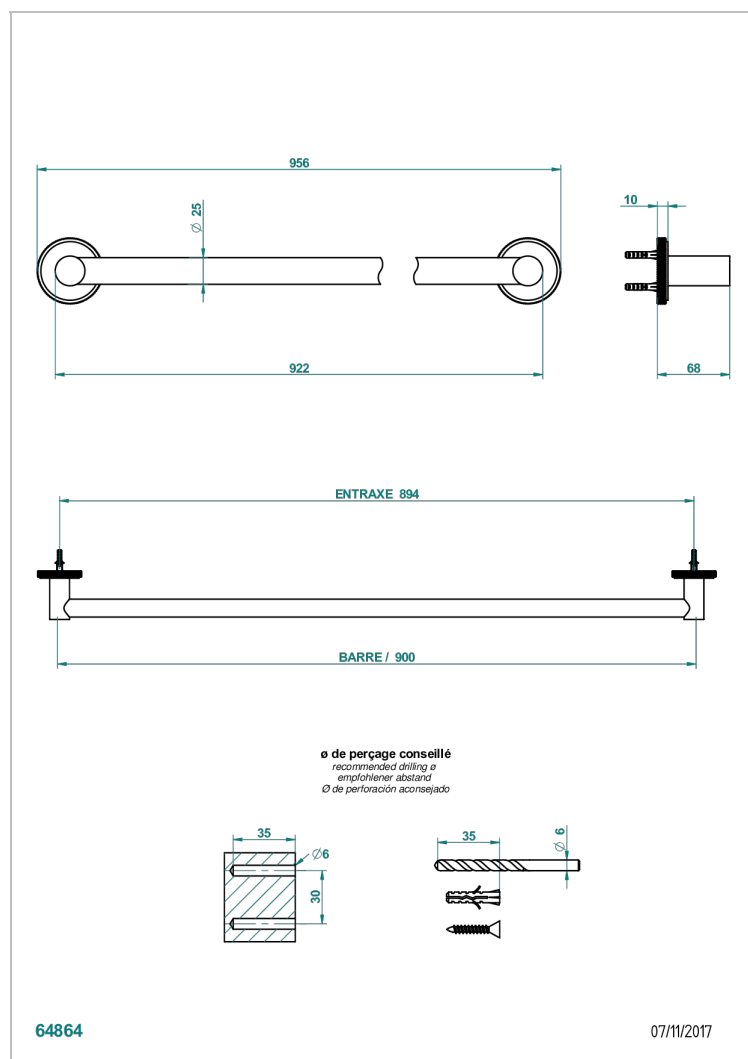

SYSTEM DIAMOND METAL WITH LEVER

G9D-526

Toallero lg 900 mm

CARACTERÍSTICAS

- System Diamond Metal with lever
- Toallero lg 900 mm

ACABADOS DISPONIBLES

Bronce claro - D01
Cerámica negra mate - D30
Cobre viejo mate - H07
Cromo - A02
Cromo mate - C02
Dorado - F01