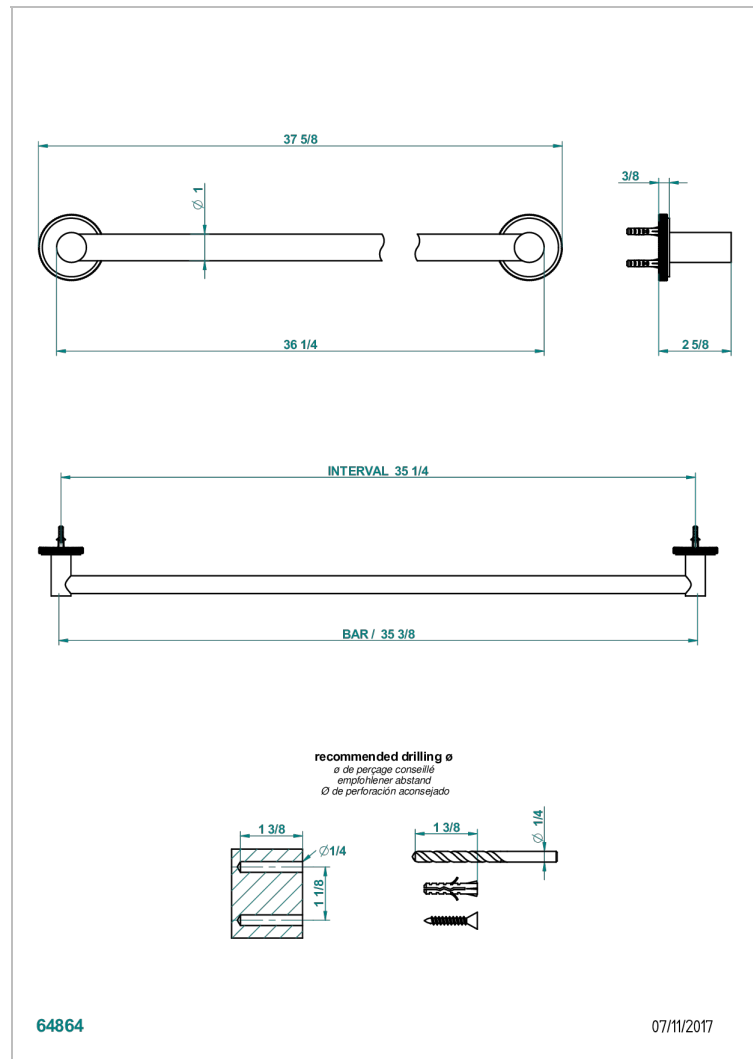

SYSTEM DIAMOND METAL WITH LEVER

G9D-526

Toallero lg 900 mm

THG[®]
PARIS

CARACTERÍSTICAS

- System Diamond Metal with lever
- Toallero lg 900 mm

ACABADOS DISPONIBLES

Bronce claro - D01
Cerámica negra mate - D30
Cobre viejo mate - H07
Cromo - A02
Cromo mate - C02
Dorado - F01