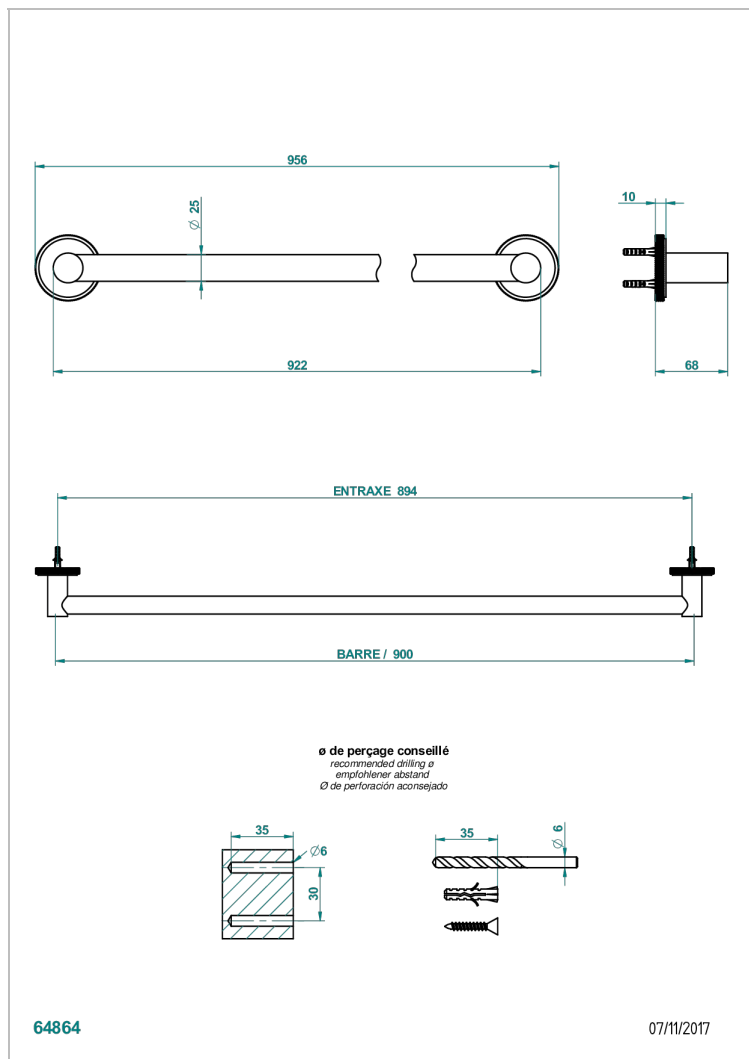

SYSTEM METAL DIAMANT С РУКОЯТКАМИ

THG[®]
PARIS

G9D-526

Полотенцедержатель одинарный для ванной Д: 900 мм, диаметр : 25 мм

ХАРАКТЕРИСТИКИ

- System métal diamant с рукоятками
- Полотенцедержатель одинарный для ванной Д: 900 мм, диаметр : 25 мм