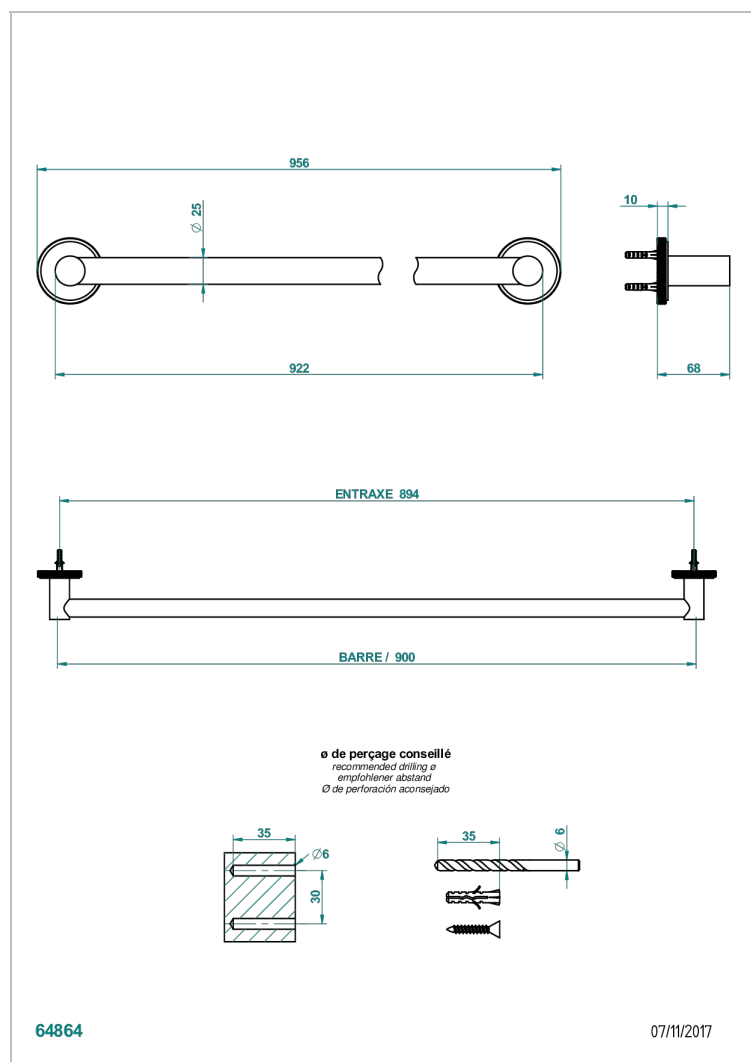

SYSTEM DIAMOND METAL WITH LEVER

G9D-526

Toallero lg 900 mm

CARACTERÍSTICAS

- System Diamond Metal with lever
- Toallero lg 900 mm

ACABADOS DISPONIBLES

Bronce claro - D01
Cerámica negra mate - D30
Cobre viejo mate - H07
Cromo - A02
Cromo mate - C02
Dorado - F01