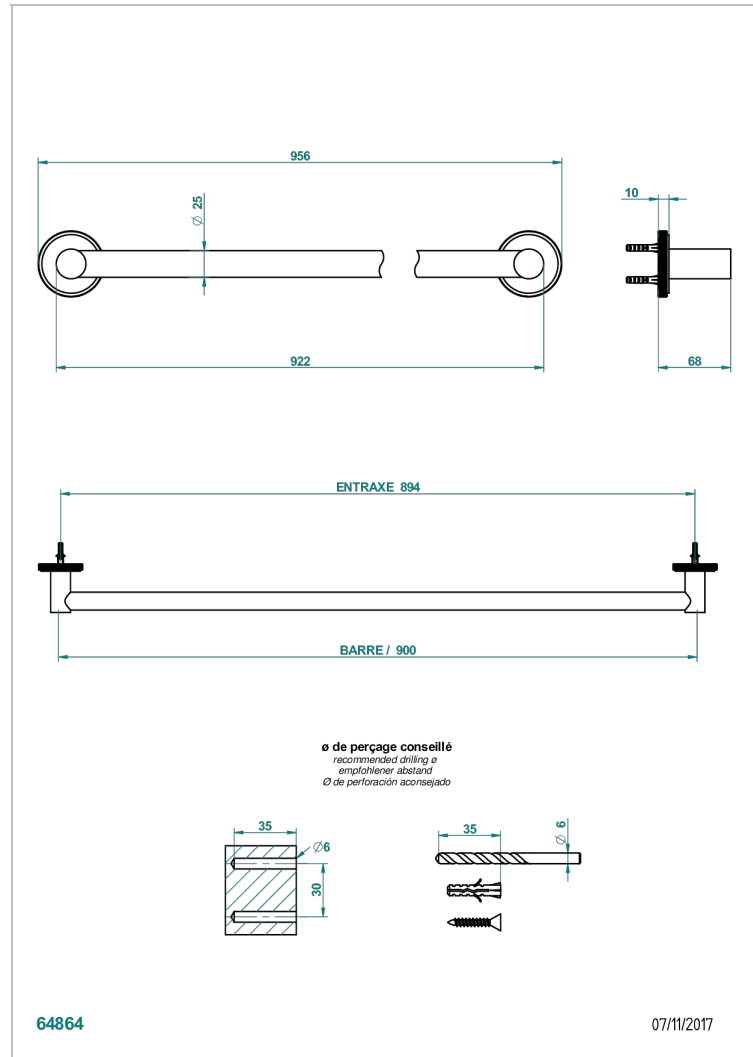

SYSTEM DIAMOND METAL WITH LEVER

G9D-526

Badetuchstange 900 mm

THG[®]
PARIS

EIGENSCHAFTEN

- System Diamond Metal with lever
- Badetuchstange 900 mm

VERFÜGBARE OBERFLÄCHEN

Altnickel - H28
Blassgold - F30
Blassgold matt unlackiert - F31
Bronze hell - D01
Chrom - A02
Chrom matt - C02