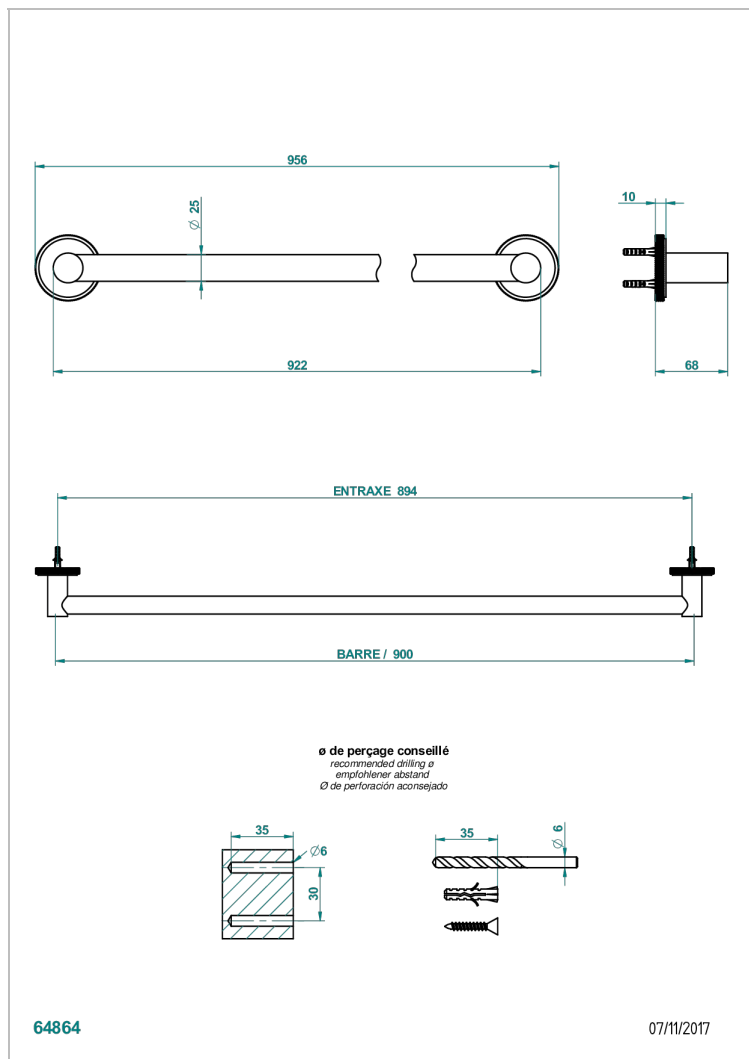

SYSTEM DIAMOND METAL WITH LEVER

G9D-526

单杆固定浴巾架 长900毫米

特色

- System Diamond Metal with lever
- 单杆固定浴巾架 长900毫米

可选饰面

Black ceram - D30
Blush PVD - H62
Graphite PVD - H64
Matt Umber PVD - H67
Matt blush PVD - H60
Matt graphite PVD - H65