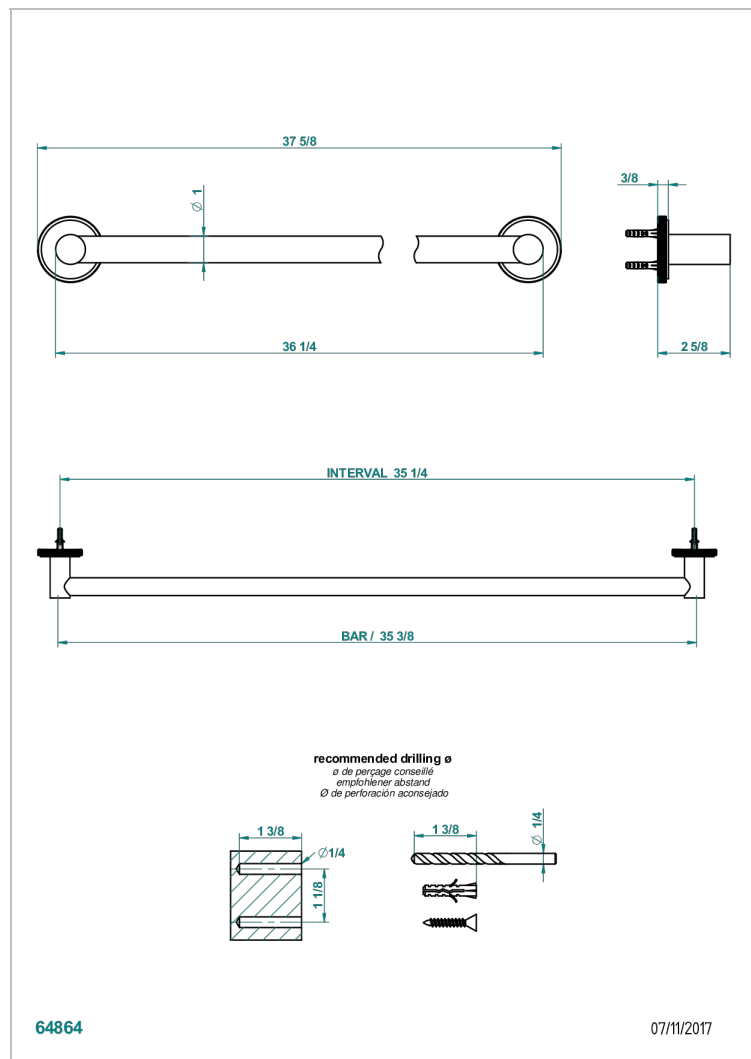

SYSTEM METAL DIAMANT С РУКОЯТКАМИ

G9D-526

Полотенцедержатель одинарный для ванной Д: 900 мм, диаметр : 25 мм

ХАРАКТЕРИСТИКИ

- System métal diamant с рукоятками
- Полотенцедержатель одинарный для ванной Д: 900 мм, диаметр : 25 мм