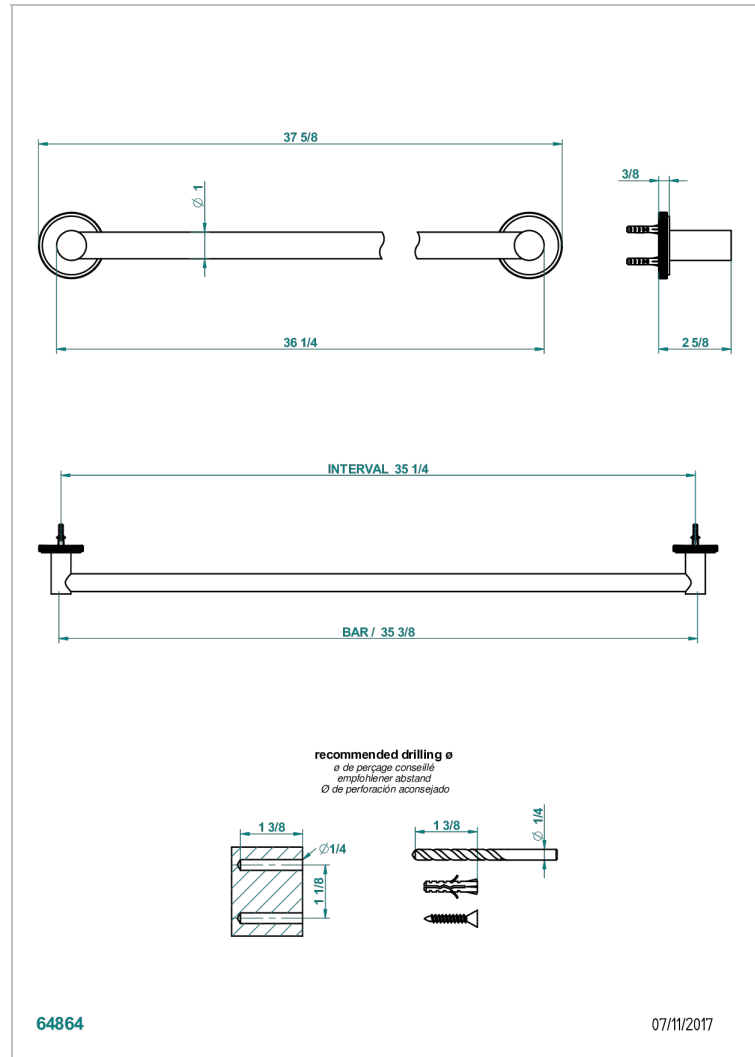

SYSTEM DIAMOND METAL WITH LEVER

G9D-526

Badetuchstange 900 mm

THG[®]
PARIS

EIGENSCHAFTEN

- System Diamond Metal with lever
- Badetuchstange 900 mm

VERFÜGBARE OBERFLÄCHEN

Altnickel - H28
Blassgold - F30
Blassgold matt unlackiert - F31
Bronze hell - D01
Chrom - A02
Chrom matt - C02