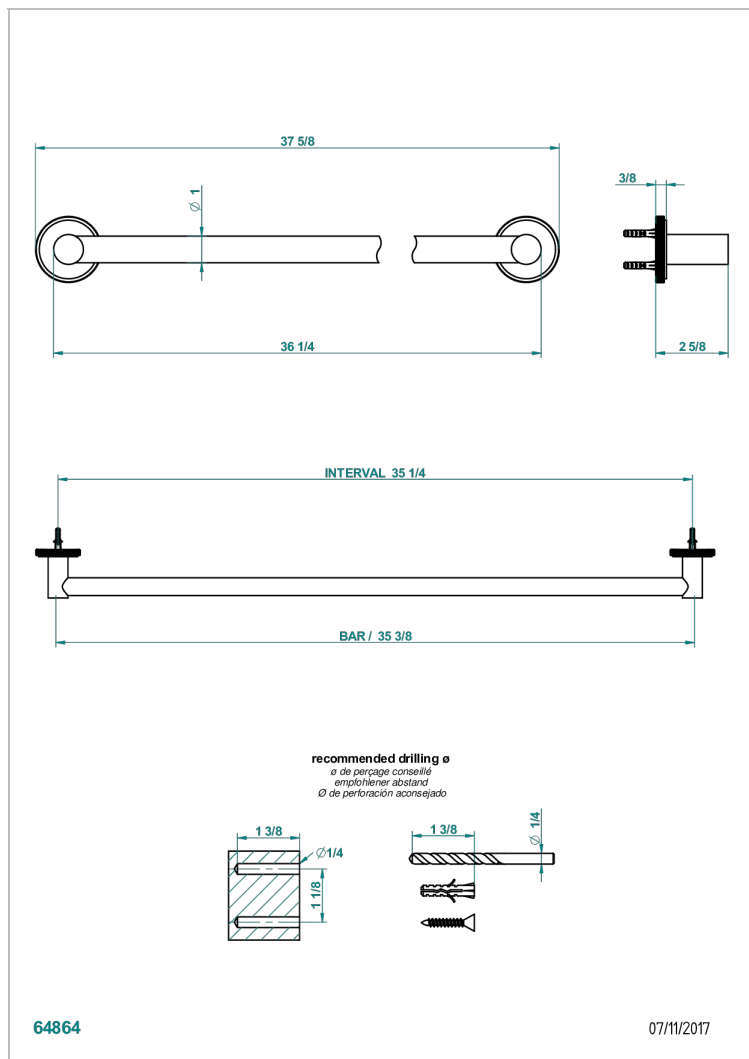

SYSTEM DIAMOND METAL WITH LEVER

G9D-526

单杆固定浴巾架 长900毫米

特色

- System Diamond Metal with lever
- 单杆固定浴巾架 长900毫米

可选饰面

Black ceram - D30
Blush PVD - H62
Graphite PVD - H64
Matt Umber PVD - H67
Matt blush PVD - H60
Matt graphite PVD - H65