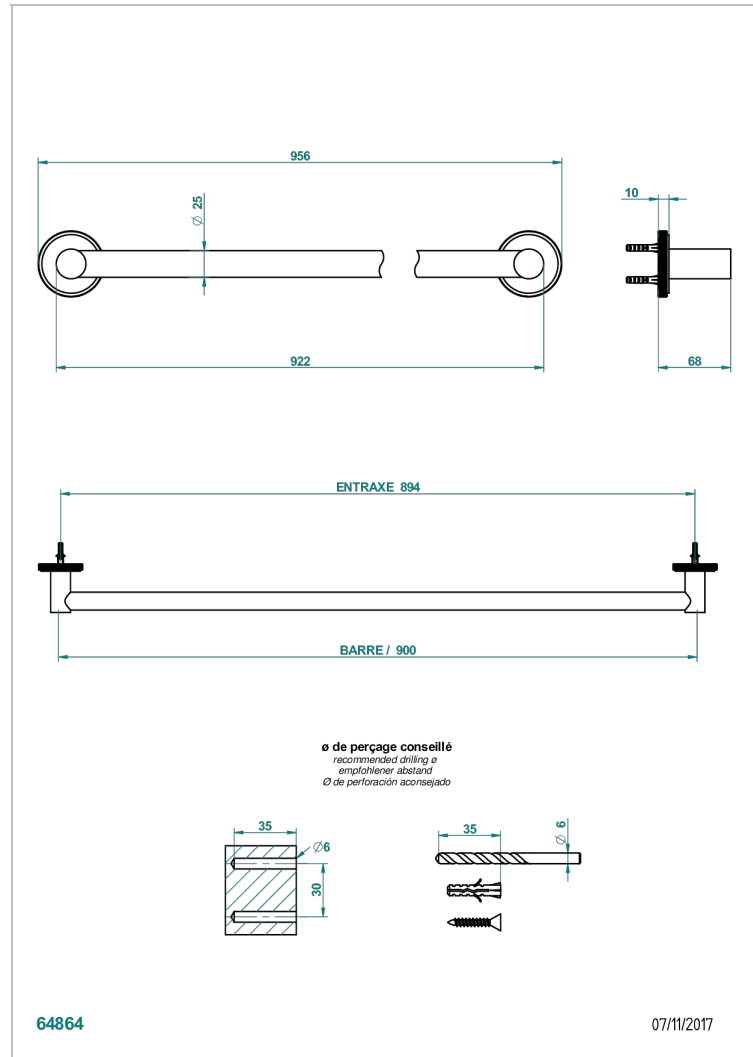

SYSTEM DIAMOND METAL

G9C-526

Toallero lg 900 mm

THG[®]
PARIS

CARACTERÍSTICAS

- System Diamond Metal
- Toallero lg 900 mm

ACABADOS DISPONIBLES

Bronce claro - D01
Cerámica negra mate - D30
Cobre viejo mate - H07
Cromo - A02
Cromo mate - C02
Dorado - F01