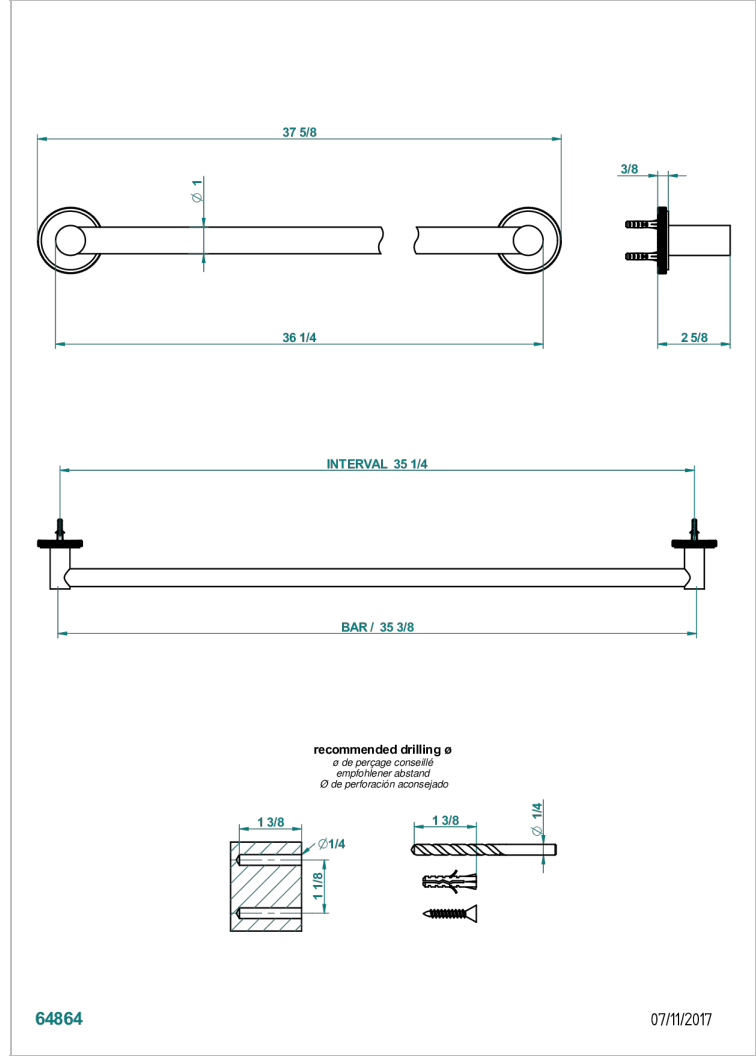

SYSTEM DIAMOND METAL

G9C-526

Toallero lg 900 mm

THG[®]
PARIS

CARACTERÍSTICAS

- System Diamond Metal
- Toallero lg 900 mm

ACABADOS DISPONIBLES

Bronce claro - D01
Cerámica negra mate - D30
Cobre viejo mate - H07
Cromo - A02
Cromo mate - C02
Dorado - F01