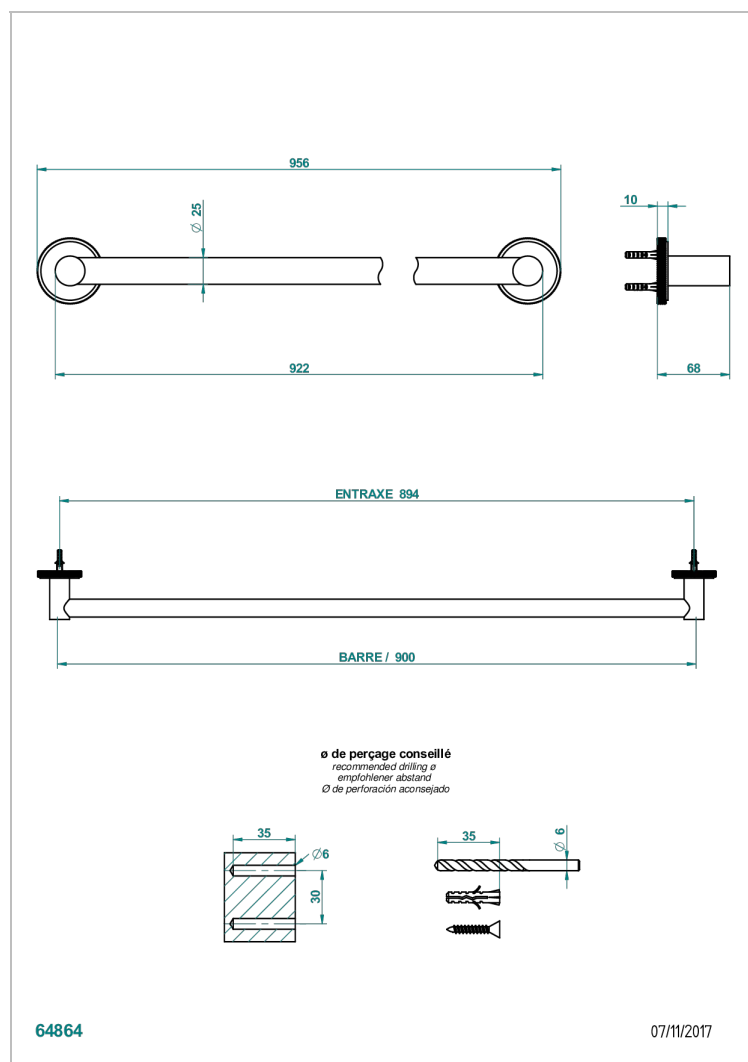

# SYSTEM DIAMOND METAL

G9C-526

Toallero lg 900 mm

THG<sup>®</sup>  
PARIS

## CARACTERÍSTICAS

- System Diamond Metal
- Toallero lg 900 mm