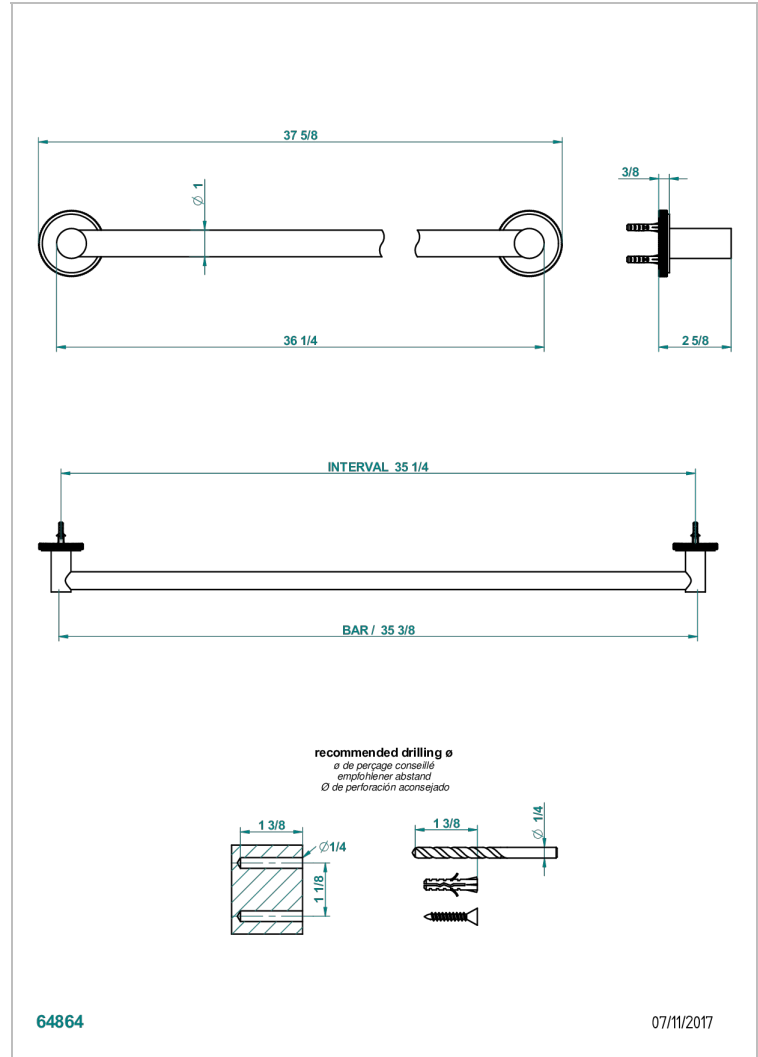

# SYSTEM DIAMOND METAL

G9C-526

Toallero lg 900 mm

THG<sup>®</sup>  
PARIS

## CARACTERÍSTICAS

- System Diamond Metal
- Toallero lg 900 mm