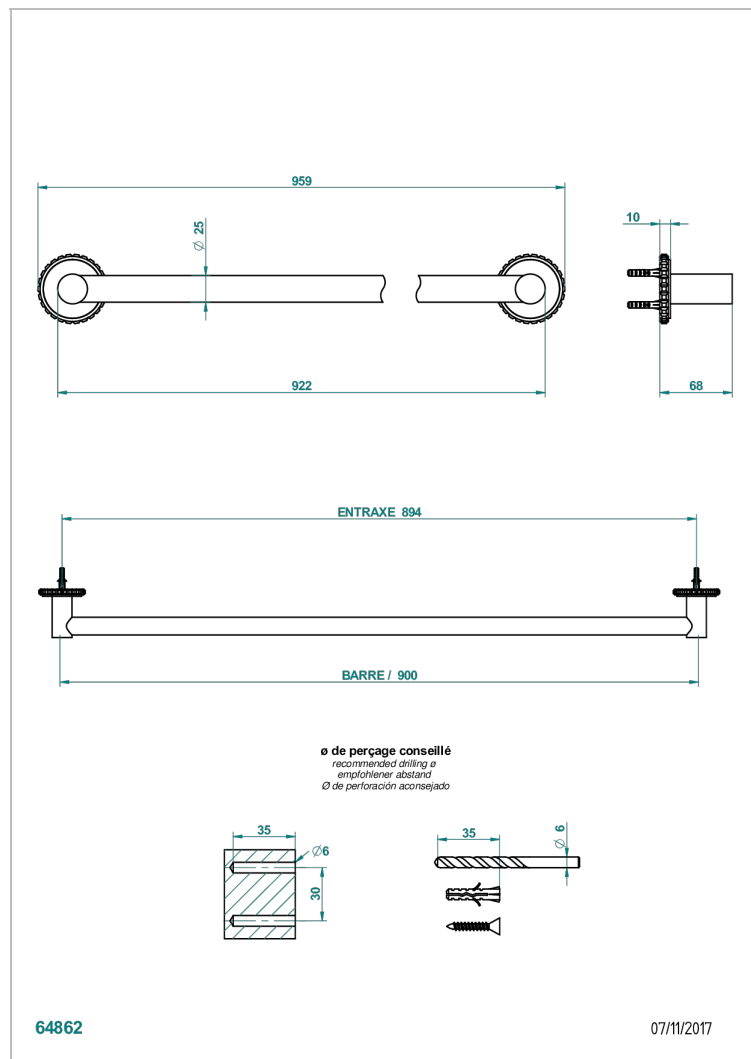

# SYSTEM CRISTAL A MANETTES

G9K-526

Porte-drap de bain 1 barre fixe lg 900 mm

THG<sup>®</sup>  
PARIS

## CARACTÉRISTIQUES

- System Cristal à manettes
- Porte-drap de bain 1 barre fixe lg 900 mm