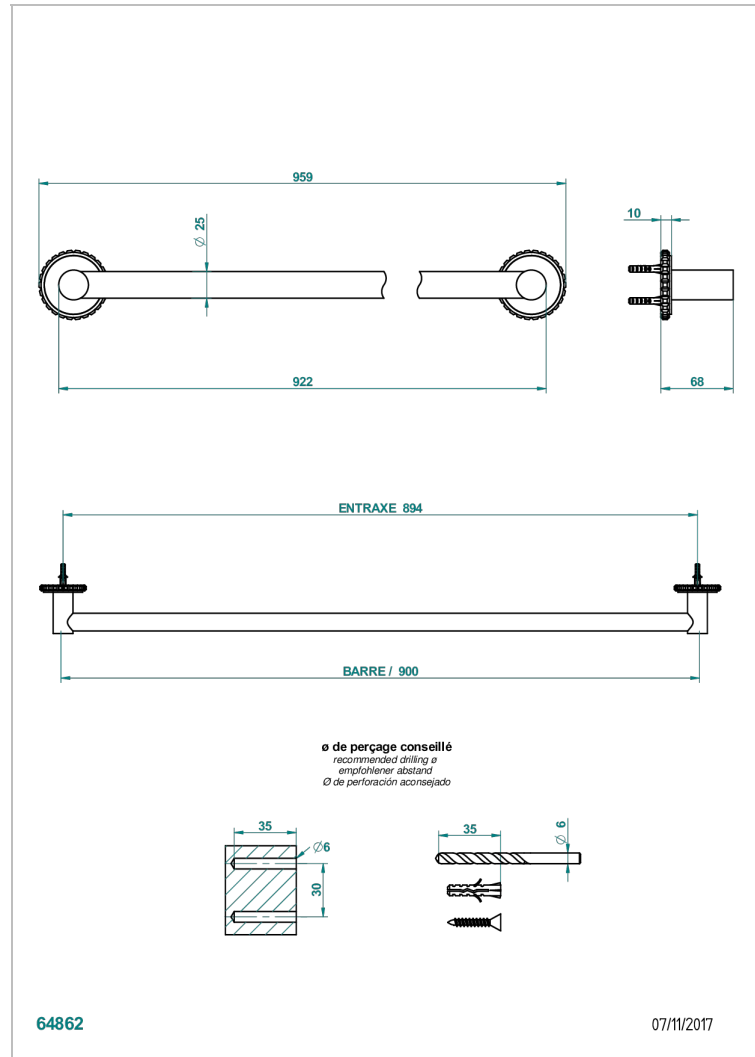

SYSTEM CRYSTAL WITH LEVER

G9K-526

Toallero lg 900 mm

THG[®]
PARIS

CARACTERÍSTICAS

- System Crystal with lever
- Toallero lg 900 mm

ACABADOS DISPONIBLES

Bronce claro - D01
Cerámica negra mate - D30
Cobre viejo mate - H07
Cromo - A02
Cromo mate - C02
Dorado - F01