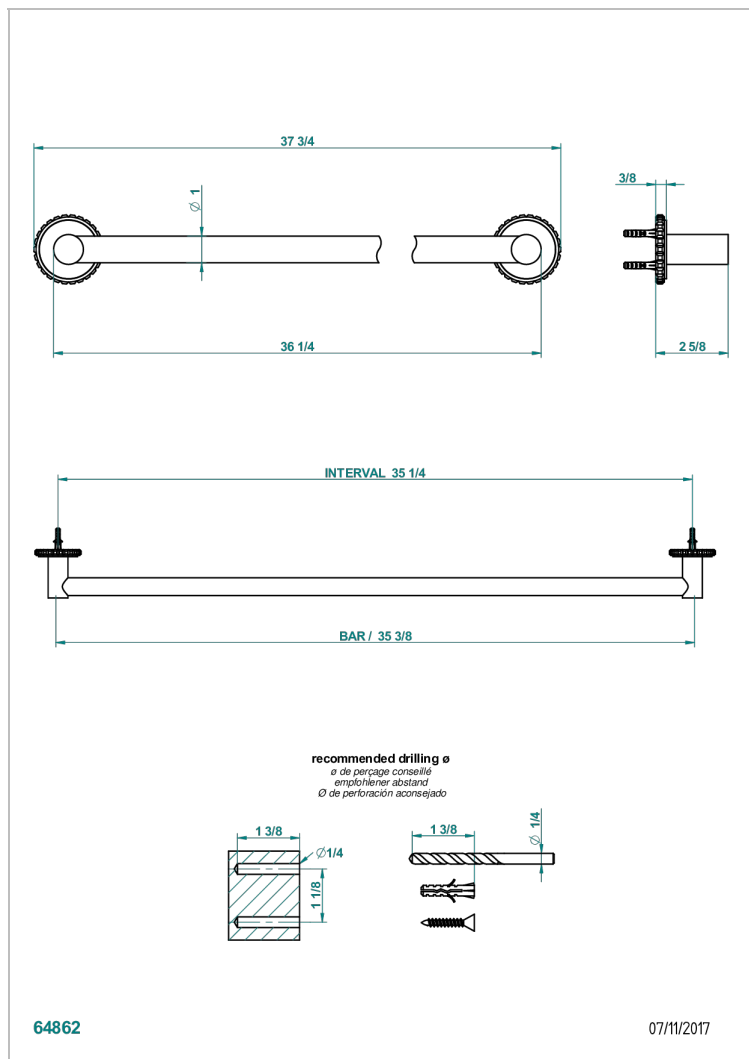

SYSTEM CRISTAL A MANETTES

G9K-526

Porte-drap de bain 1 barre fixe lg 900 mm

THG[®]
PARIS

64862

07/11/2017

CARACTÉRISTIQUES

- System Cristal à manettes
- Porte-drap de bain 1 barre fixe lg 900 mm