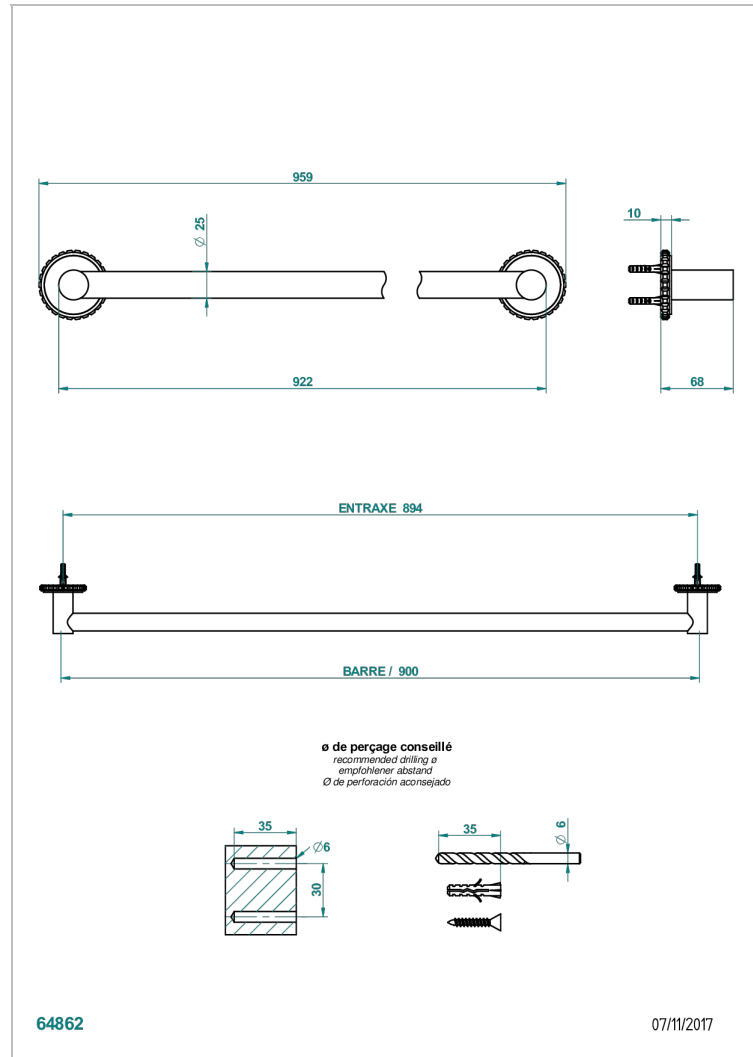

SYSTEM CRISTAL A MANETTES

G9K-526

Porte-drap de bain 1 barre fixe lg 900 mm

THG[®]
PARIS

CARACTÉRISTIQUES

- System Cristal à manettes
- Porte-drap de bain 1 barre fixe lg 900 mm

FINITIONS DISPONIBLES

Bronze clair - D01
Chromé - A02
Chromé mat - C02
Doré brillant - F01
Doré mat - F07
Nickel brillant - B01