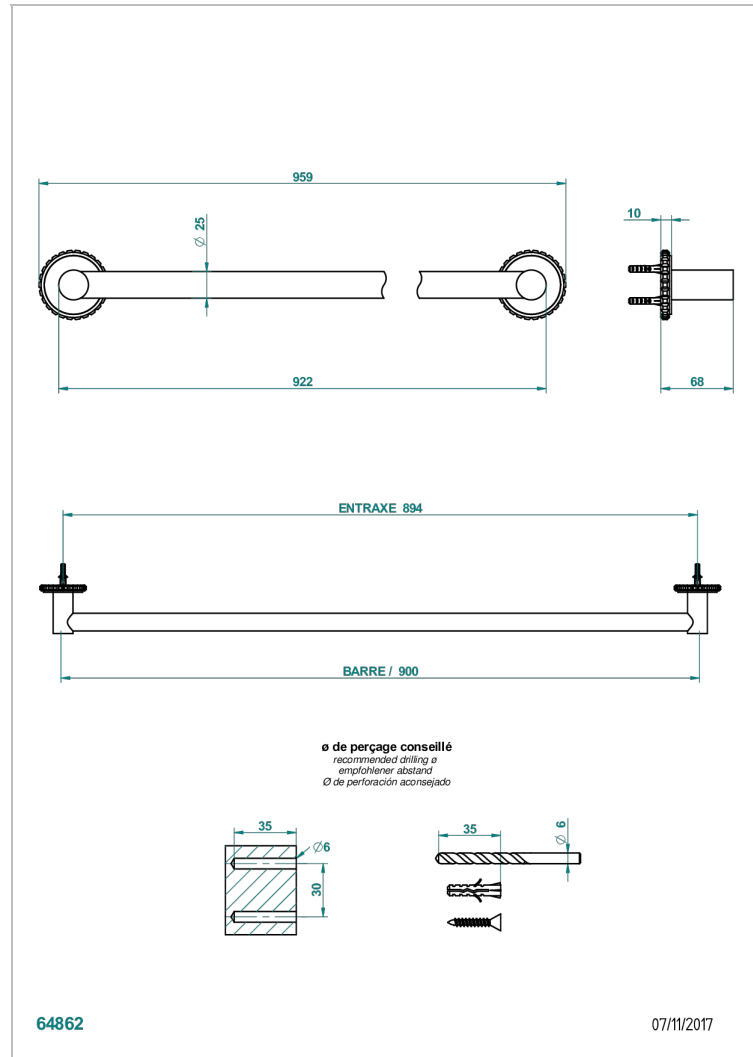

SYSTEM CRYSTAL WITH LEVER

G9K-526

Badetuchstange 900 mm

THG[®]
PARIS

EIGENSCHAFTEN

- System Crystal with lever
- Badetuchstange 900 mm

VERFÜGBARE OBERFLÄCHEN

Altnickel - H28
Blassgold - F30
Blassgold matt unlackiert - F31
Bronze hell - D01
Chrom - A02
Chrom matt - C02