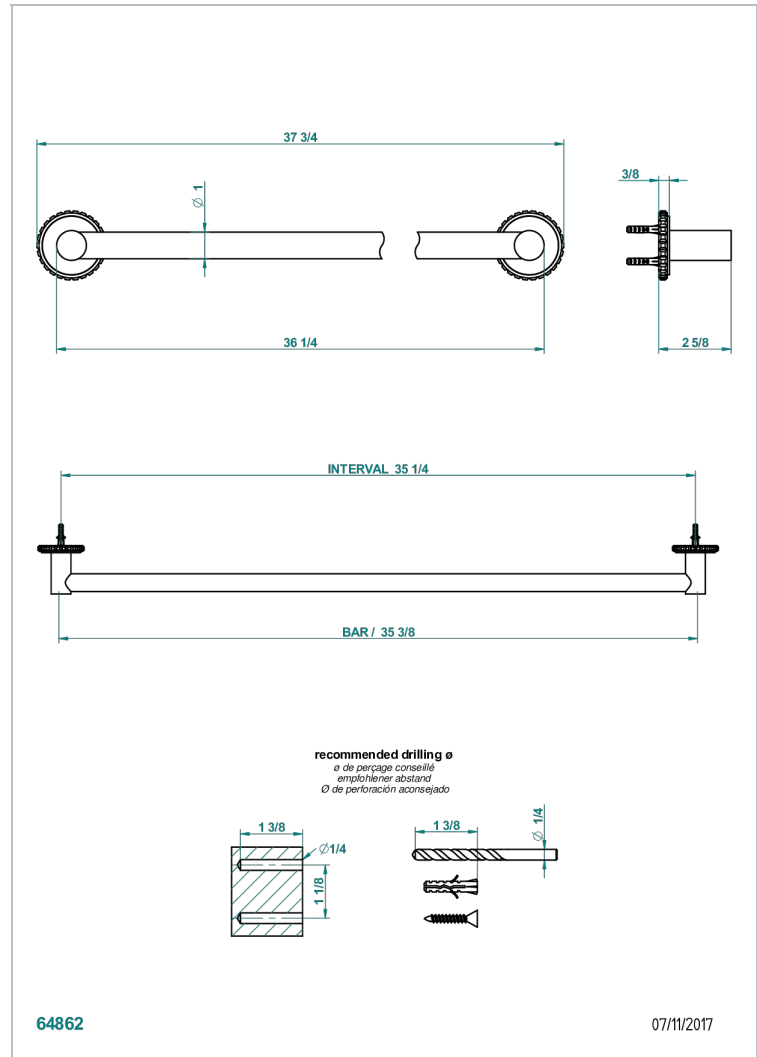

SYSTEM CRISTAL A MANETTES

G9K-526

Porte-drap de bain 1 barre fixe lg 900 mm

THG[®]
PARIS

64862

07/11/2017

CARACTÉRISTIQUES

- System Cristal à manettes
- Porte-drap de bain 1 barre fixe lg 900 mm

Vieux cuivre rouge mat - H07
Vieux nickel - H28