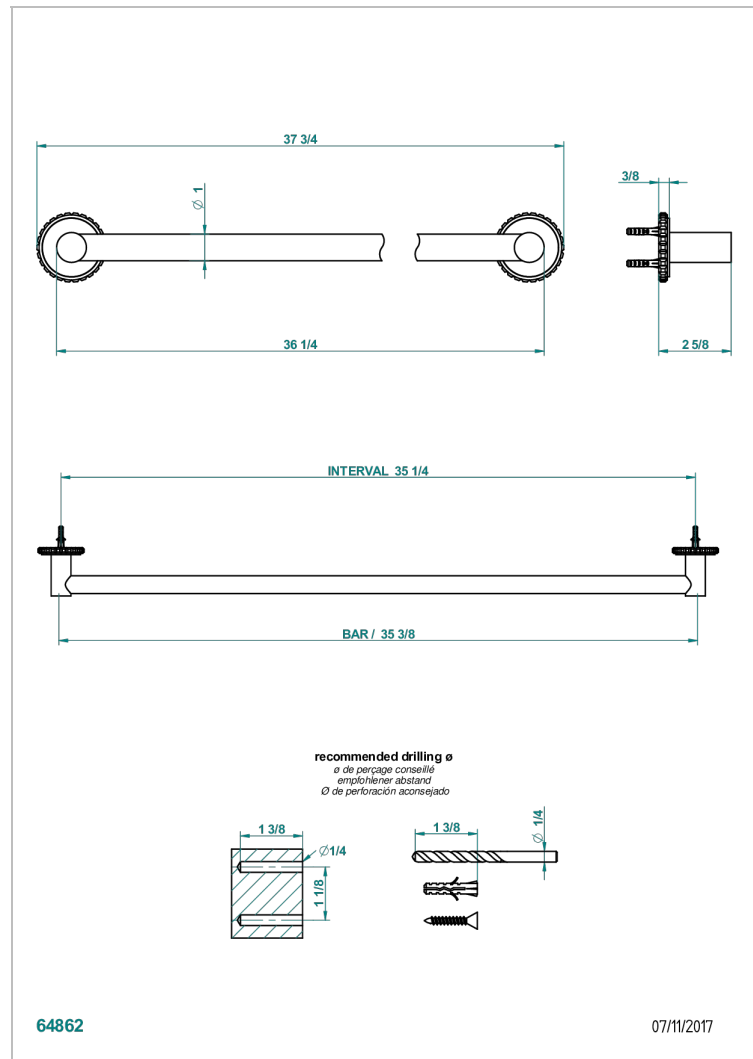

SYSTEM CRYSTAL WITH LEVER

G9K-526

Toallero lg 900 mm

THG[®]
PARIS

CARACTERÍSTICAS

- System Crystal with lever
- Toallero lg 900 mm

ACABADOS DISPONIBLES

Bronce claro - D01
Cerámica negra mate - D30
Cobre viejo mate - H07
Cromo - A02
Cromo mate - C02
Dorado - F01