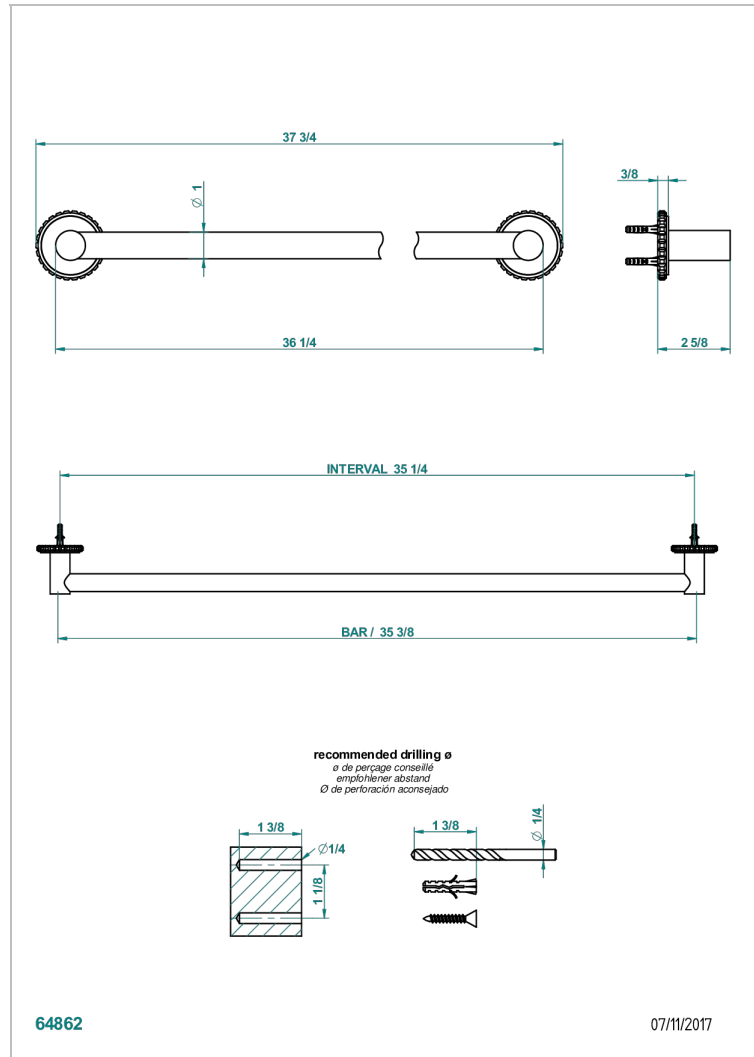

# SYSTEM CRYSTAL WITH LEVER

G9K-526

Badetuchstange 900 mm

THG<sup>®</sup>  
PARIS

## EIGENSCHAFTEN

- System Crystal with lever
- Badetuchstange 900 mm