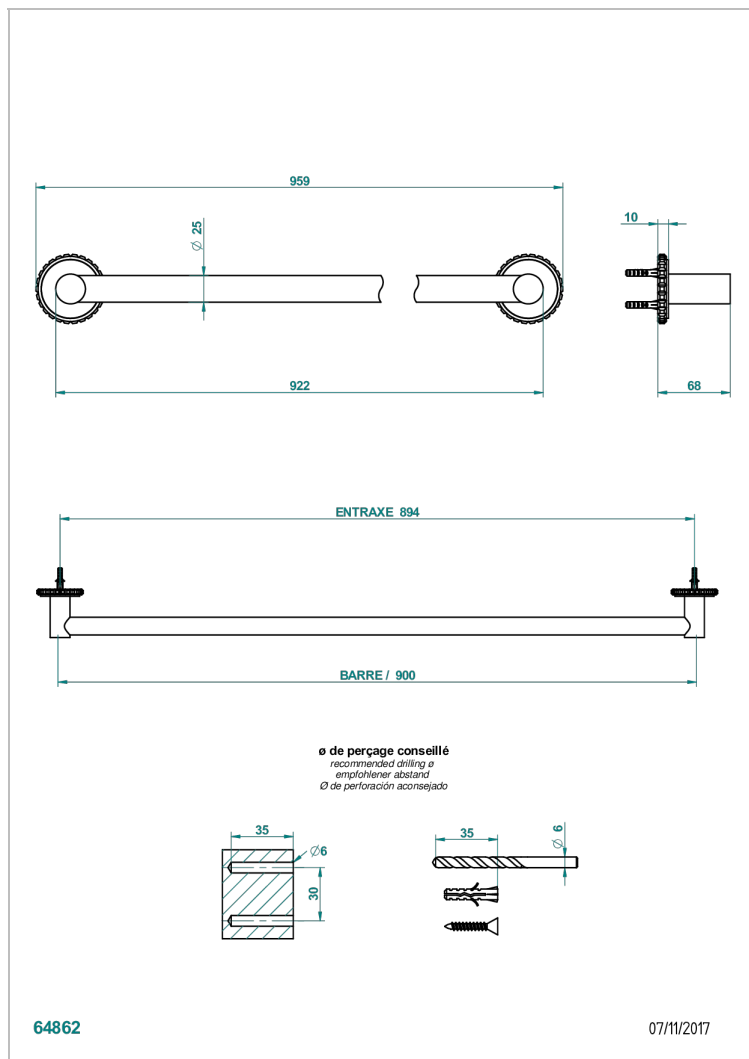

SYSTEM CRISTAL С РУКОЯТКАМИ

G9K-526

Полотенцедержатель одинарный для ванной Д: 900 мм, диаметр : 25 мм

THG[®]
PARIS

ХАРАКТЕРИСТИКИ

- System cristal с рукоятками
- Полотенцедержатель одинарный для ванной Д: 900 мм, диаметр : 25 мм