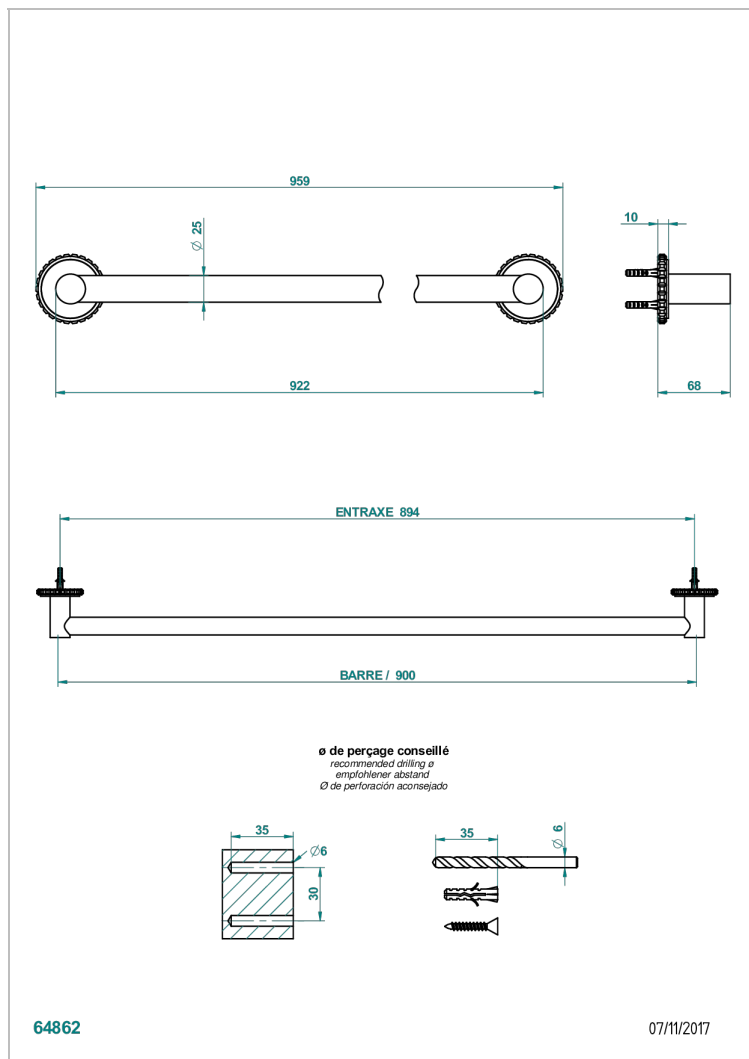

SYSTEM CRISTAL A MANETTES

G9K-526

Porte-drap de bain 1 barre fixe lg 900 mm

THG[®]
PARIS

CARACTÉRISTIQUES

- System Cristal à manettes
- Porte-drap de bain 1 barre fixe lg 900 mm

FINITIONS DISPONIBLES

Bronze clair - D01
Chromé - A02
Chromé mat - C02
Doré brillant - F01
Doré mat - F07
Nickel brillant - B01