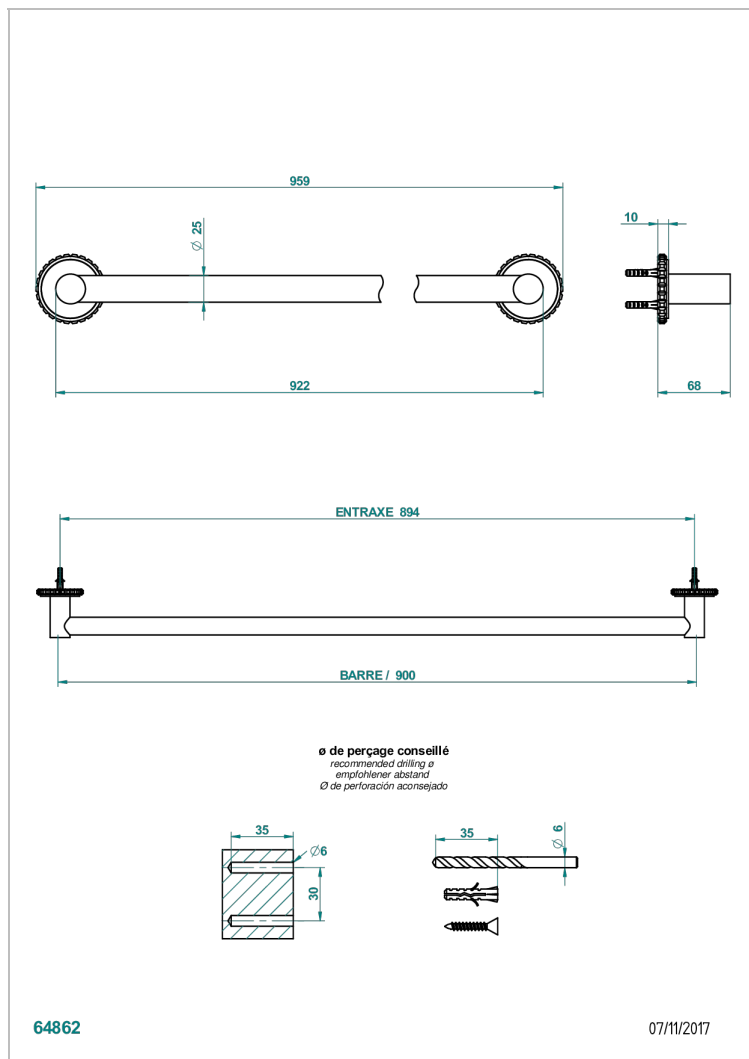

SYSTEM CRYSTAL WITH LEVER

G9K-526

Toallero lg 900 mm

THG[®]
PARIS

CARACTERÍSTICAS

- System Crystal with lever
- Toallero lg 900 mm

ACABADOS DISPONIBLES

Bronce claro - D01
Cerámica negra mate - D30
Cobre viejo mate - H07
Cromo - A02
Cromo mate - C02
Dorado - F01